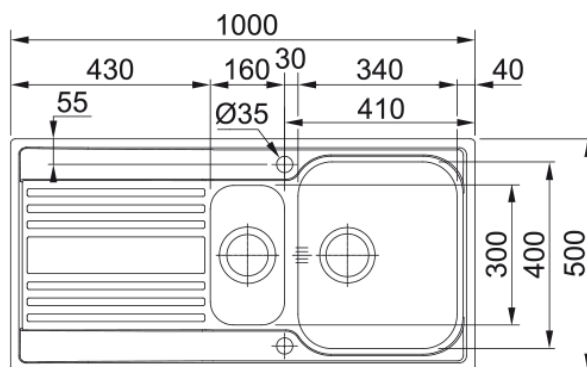

RPX 651-100,REVERSIBLE,V-LÅS | 101.0596.433

RPX 651,reversible,v-lås

Egenskaper

Diskbänkstyp	Diskbänk
Material	Rostfritt stål
Antal lådor	1,5
Färg	Stål
Ytfinish	Borstad

Dimensioner

Yttermått: vänster till höger	1000.0
Yttermått: front till baksida	500.0
Lådmått 1: höger till vänster	340.0
Lådmått 1: front till baksida	400.0
Lådmått 1: djup	180.0
Lådmått 2: höger till vänster	160.0
Lådmått 2: front till baksida	300.0
Lådmått 2: djup	120.0
Urtagmått: höger till vänster	980.0
Urtagmått: front till baksida	480.0

Installation

Min. skåpsstorlek	60 cm
-------------------	-------

Produktspecifikation

Installationstyp	Infällnad
Avloppshål	3 1/2"
Position avrinningsyta	Vändbar
Active Twist kompatibel	Nej

Produktidentifikation