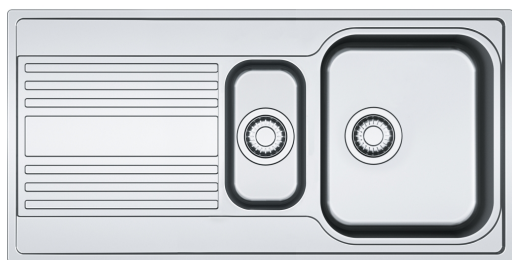

RPX 651-100,REVERSIBLE,V-LÅS | 101.0596.433

RPX 651,reversible,v-lås

Egenskaper

Diskbänkstyp	Diskbänk
Material	Rostfritt stål
Antal lådor	1,5
Färg	Stål
Ytfinish	Borstad

Dimensioner

Yttermått: vänster till höger	1000.0
Yttermått: front till baksida	500.0
Lådmått 1: höger till vänster	340.0
Lådmått 1: front till baksida	400.0
Lådmått 1: djup	180.0
Lådmått 2: höger till vänster	160.0
Lådmått 2: front till baksida	300.0
Lådmått 2: djup	120.0
Urtagmått: höger till vänster	980.0
Urtagmått: front till baksida	480.0

Installation

Min. skåpsstorlek	60 cm
-------------------	-------

Produktspecifikation

Installationstyp	Infällnad
Avloppshål	3 1/2"
Position avrinningsyta	Vändbar
Active Twist kompatibel	Nej

Produktidentifikation

Märke	FRANKE
Produktkategori	Ingen
Modell	Rapid

Godkännande märke	CE
Produktfunktioner	
Antal avrinningsytor	1
Vändbar	Ja
Blandarkant	ja
Ventilset inkluderat	Ja
Ventilset	Manuell
Vattenlås ingår	Ja
Antal blandarhål	inget
Hål för dispenser	Nej