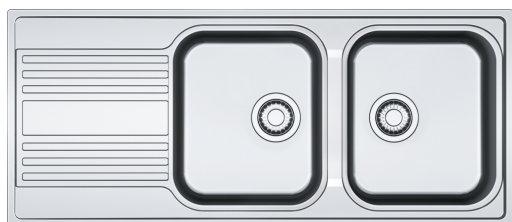

RPX 621,REVERSIBLE,V-LÅS | 101.0596.432

RPX 621,reversible,v-lås

Egenskaper

Diskbänkstyp	Diskbänk
Material	Rostfritt stål
Antal lådor	2
Färg	Stål
Ytfinish	Borstad

Dimensioner

Yttermått: vänster till höger	1160.0
Yttermått: front till baksida	500.0
Lådmått 1: höger till vänster	340.0
Lådmått 1: front till baksida	400.0
Lådmått 1: djup	180.0
Lådmått 2: höger till vänster	340.0
Lådmått 2: front till baksida	400.0
Lådmått 2: djup	180.0
Urtagmått: höger till vänster	1140.0
Urtagmått: front till baksida	480.0

Installation

Min. skåpsstorlek	80 cm
-------------------	-------

Produktspecifikation

Installationstyp	Infällnad
Avloppshål	3 1/2"
Position avrinningsyta	Vändbar
Active Twist kompatibel	Nej

Produktidentifikation

Märke	FRANKE
Produktkategori	Ingen
Modell	Rapid

Godkännande märke	CE
Produktfunktioner	
Antal avrinningsytor	1
Vändbar	Ja
Blandarkant	ja
Ventilset inkluderat	Ja
Ventilset	Manuell
Vattenlås ingår	Ja
Antal blandarhål	inget
Hål för dispenser	Nej