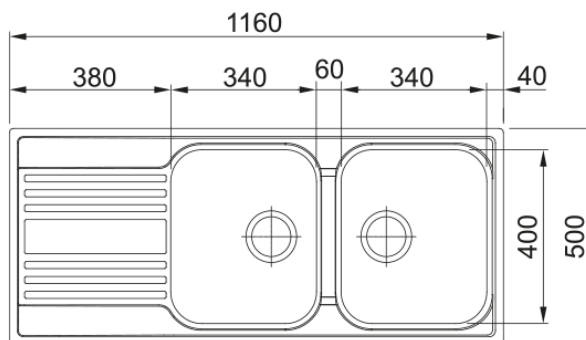

RPX 621,REVERSIBLE,V-LÅS | 101.0596.432

RPX 621,reversible,v-lås

Egenskaper

Diskbänkstyp	Diskbänk
Material	Rostfritt stål
Antal lådor	2
Färg	Stål
Ytfinish	Borstad

Dimensioner

Yttermått: vänster till höger	1160.0
Yttermått: front till baksida	500.0
Lådmått 1: höger till vänster	340.0
Lådmått 1: front till baksida	400.0
Lådmått 1: djup	180.0
Lådmått 2: höger till vänster	340.0
Lådmått 2: front till baksida	400.0
Lådmått 2: djup	180.0
Urtagmått: höger till vänster	1140.0
Urtagmått: front till baksida	480.0

Installation

Min. skåpsstorlek	80 cm
-------------------	-------

Produktspecifikation

Installationstyp	Infällnad
Avloppshål	3 1/2"
Position avrinningsyta	Vändbar
Active Twist kompatibel	Nej

Produktidentifikation