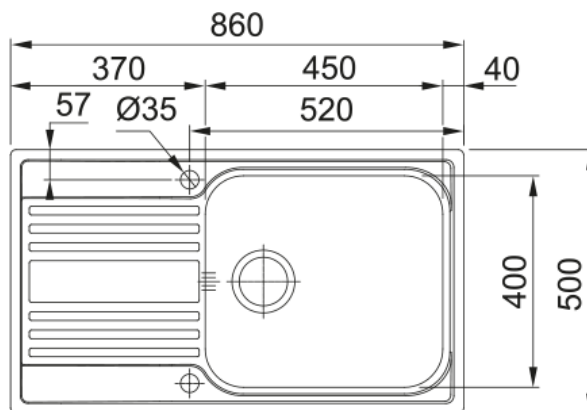

RPX 611-86,REVERSIBEL,V-LÅS | 101.0596.352

RPX 611-86, reversibel, v-lås

Egenskaper

| | |
|--------------|----------------|
| Diskbänkstyp | Diskbänk |
| Material | Rostfritt stål |
| Antal lådor | 1 |
| Färg | Stål |
| Ytfinish | Borstad |

Dimensioner

| | |
|-------------------------------|-------|
| Yttermått: vänster till höger | 860.0 |
| Yttermått: front till baksida | 500.0 |
| Lådmått 1: höger till vänster | 450.0 |
| Lådmått 1: front till baksida | 400.0 |
| Lådmått 1: djup | 190.0 |
| Urtagmått: höger till vänster | 840.0 |
| Urtagmått: front till baksida | 480.0 |

Installation

| | |
|-------------------|-------|
| Min. skåpsstorlek | 60 cm |
|-------------------|-------|

Produktspecifikation

| | |
|-------------------------|-----------|
| Installationstyp | Infällnad |
| Avloppshål | 3 1/2" |
| Position avrinningsyta | Vändbar |
| Active Twist kompatibel | Nej |