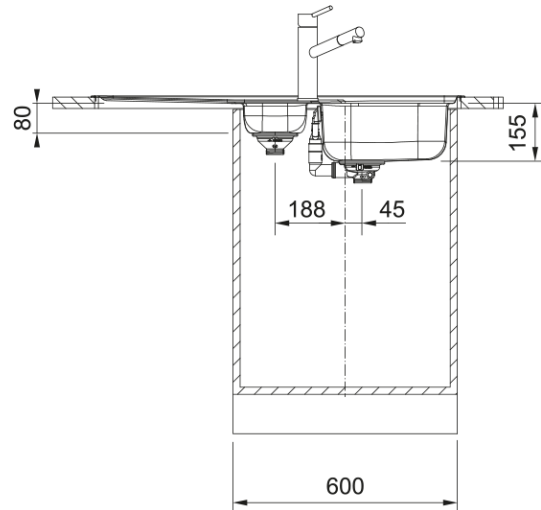

SKX 651 INKL TWIST,KRANHÅL,V-LÅS | 101.0319.684

SKX 651 INKL TWIST,KRANHÅL,V-LÅS

Egenskaper

Diskbänkstyp	Diskbänk
Material	Rostfritt stål
Antal lådor	1,5
Färg	Stål
Ytfinish	Borstad

Dimensioner

Yttermått: vänster till höger	1000.0
Yttermått: front till baksida	500.0
Lådmått 1: höger till vänster	340.0
Lådmått 1: front till baksida	420.0
Lådmått 1: djup	155.0
Lådmått 2: höger till vänster	170.0
Lådmått 2: front till baksida	280.0
Lådmått 2: djup	80.0
Urtagmått: höger till vänster	980.0
Urtagmått: front till baksida	480.0

Installation

Min. skåpsstorlek	60 cm
-------------------	-------

Produktspecifikation

Installationstyp	Infällnad
Avloppshål	3 1/2"
Position avrinningsyta	Vändbar
Active Twist kompatibel	Nej

Produktidentifikation