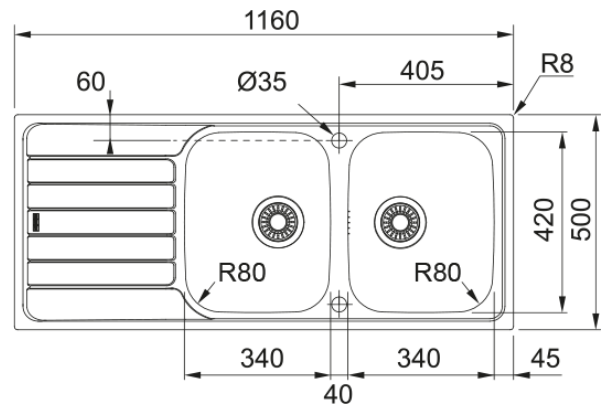

# SKX 621 INKL TWIST,KRANHÅL,V-LÅS | 101.0319.683

SKX 621 INKL TWIST,KRANHÅL,V-LÅS

## Dimensioner

Yttermått: vänster till höger	1160.0
Yttermått: front till baksida	500.0
Lådmått 1: höger till vänster	340.0
Lådmått 1: front till baksida	420.0
Lådmått 1: djup	155.0
Lådmått 2: höger till vänster	340.0
Lådmått 2: front till baksida	420.0
Lådmått 2: djup	155.0
Urtagmått: höger till vänster	1140.0
Urtagmått: front till baksida	480.0

## Installation

Min. skåpsstorlek	80 cm
-------------------	-------

## Produktspecifikation

Installationstyp	Infällnad
Avloppshål	3 1/2"
Position avrinningsyta	Vändbar
Active Twist kompatibel	Nej