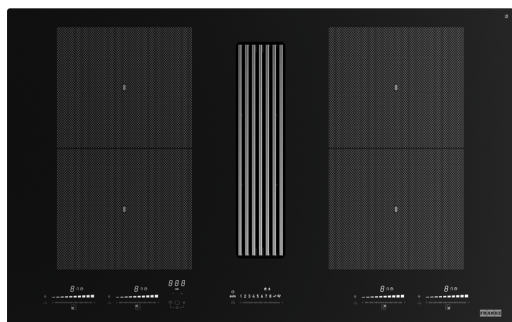

Варочная панель с вытяжкой FMY 8391R HI | 340.0705.335

Варочная панель с интегрированной вытяжкой FMY 8391R HI – мощность и элегантность в одном устройстве. Благодаря производительности вытяжки 1000 м³/ч и турбо-режиму, модель эффективно устраняет запахи и пары, обеспечивая комфорт даже на просторных кухнях. Две Flexi-зоны с бустером 3,7 кВт, функции растапливания, паузы, таймер и защита от детей делают процесс готовки удобным и безопасным. Автоматический режим работы вытяжки адаптируется к интенсивности приготовления, а класс энергоэффективности A+ гарантирует экономичное потребление энергии. Стильный дизайн с белыми сенсорными слайдерами и решеткой из полимера+ нержавеющей стали придаст кухне утонченность и современный характер. Угольный фильтр длительного использования в комплекте.

Информация о продукте

Цвет	Черный
Покрытие поверхности	Стекло
Ограничение мощности	Да

Размеры

Размер	83X52
--------	-------

Энергетические характеристики

Общая мощность	7.4
Напряжение и частота	220-240В 50-60Гц

Установка

Тип фильтра	Индукционная панель с вытяжкой
-------------	--------------------------------

Технические характеристики

Индукционный мост	Нет
Функция safety lock	Да
Класс энергоэффективности	A+
Поддержание тепла	Нет
Функция растапливания	Да
Гриль	Нет
Blower tech.name	340006
Катушка в положении1 (см)	ДхШ 19x21
Катушка в положении2 (см)	19X21
Катушка в положении3 (см)	19X21
Катушка в положении4 (см)	19X21
Защита от детей	Да

Информация о продукте

Бренд	FRANKE
Коллекция	Mythos
Модельный ряд	MYTHOS 2GETHER ICON STEEL

Характеристики

Панель управления	Гибкий сенсорный слайдер
Цвет цифр на дисплее	Белый
Зона нагрева	4
Водостойкость	Да
Таймер	Да
Сверхбыстрый нагрев Booster	4
Функция Stop&Go	Да
Цвет дисплея	Не определено
Эффективность фильтрации жира	B
Тип фильтра	Алюминий
Угольный фильтр	Да