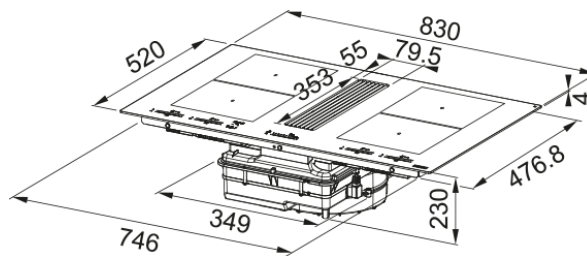

# Варочная панель с вытяжкой FMY 8391R HI | 340.0705.335

Варочная панель с интегрированной вытяжкой FMY 8391R HI – мощность и элегантность в одном устройстве. Благодаря производительности вытяжки 1000 м<sup>3</sup>/ч и турбо-режиму, модель эффективно устраняет запахи и пары, обеспечивая комфорт даже на просторных кухнях. Две Flexi-зоны с бустером 3,7 кВт, функции растапливания, паузы, таймер и защита от детей делают процесс готовки удобным и безопасным. Автоматический режим работы вытяжки адаптируется к интенсивности приготовления, а класс энергоэффективности A+ гарантирует экономичное потребление энергии. Стильный дизайн с белыми сенсорными слайдерами и решеткой из полимера+ нержавеющей стали придаст кухне утонченность и современный характер. Угольный фильтр длительного использования в комплекте.

## Размеры

Размер	83X52
--------	-------