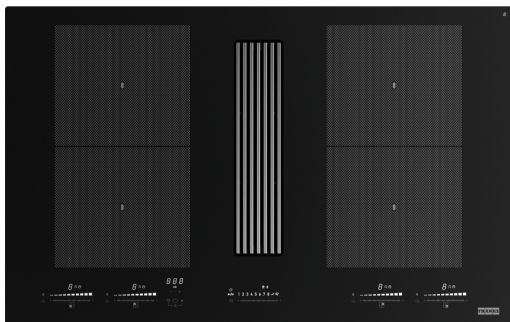

# Варочная панель с вытяжкой FMY 8391R HI | 340.0705.335

Варочная панель с интегрированной вытяжкой FMY 8391R HI – мощность и элегантность в одном устройстве. Благодаря производительности вытяжки 1000 м<sup>3</sup>/ч и турбо-режиму, модель эффективно устраняет запахи и пары, обеспечивая комфорт даже на просторных кухнях. Две Flexi-зоны с бустером 3,7 кВт, функции растапливания, паузы, таймер и защита от детей делают процесс готовки удобным и безопасным. Автоматический режим работы вытяжки адаптируется к интенсивности приготовления, а класс энергоэффективности A+ гарантирует экономичное потребление энергии. Стильный дизайн с белыми сенсорными слайдерами и решеткой из полимера+ нержавеющей стали придаст кухне утонченность и современный характер. Угольный фильтр длительного использования в комплекте.

## Информация о продукте

Цвет	Черный
Покрытие поверхности	Стекло
Ограничение мощности	Да

## Размеры

Размер	83X52
--------	-------

### Характеристики

Панель управления	Гибкий сенсорный слайдер
Цвет цифр на дисплее	Белый
Зона нагрева	4
Водостойкость	Да
Таймер	Да
Сверхбыстрый нагрев Booster	4
Функция Stop&Go	Да
Цвет дисплея	Не определено
Эффективность фильтрации жира	В
Тип фильтра	Алюминий
Угольный фильтр	Да