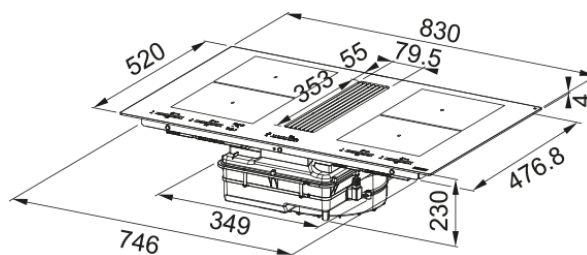

Варочная панель с вытяжкой FMY 8391R HI | 340.0705.335

Варочная панель с интегрированной вытяжкой FMY 8391R HI – мощность и элегантность в одном устройстве. Благодаря производительности вытяжки 1000 м³/ч и турбо-режиму, модель эффективно устраняет запахи и пары, обеспечивая комфорт даже на просторных кухнях. Две Flexi-зоны с бустером 3,7 кВт, функции растапливания, паузы, таймер и защита от детей делают процесс готовки удобным и безопасным. Автоматический режим работы вытяжки адаптируется к интенсивности приготовления, а класс энергоэффективности A+ гарантирует экономичное потребление энергии. Стильный дизайн с белыми сенсорными слайдерами и решеткой из полимера+ нержавеющей стали придаст кухне утонченность и современный характер. Угольный фильтр длительного использования в комплекте.

Информация о продукте

Цвет	Черный
Покрытие поверхности	Стекло
Ограничение мощности	Да

Размеры

Размер	83X52
--------	-------

Энергетические характеристики

Общая мощность	7.4
Напряжение и частота	220-240В 50-60Гц

Установка

Тип фильтра	Индукционная панель с вытяжкой
-------------	--------------------------------

Технические характеристики

Индукционный мост	Нет
Функция safety lock	Да
Класс энергоэффективности	A+
Поддержание тепла	Нет
Функция растапливания	Да
Гриль	Нет
Blower tech.name	340006
Катушка в положении1 (см)	ДхШ 19x21
Катушка в положении2 (см)	19X21
Катушка в положении3 (см)	19X21
Катушка в положении4 (см)	19X21
Защита от детей	Да