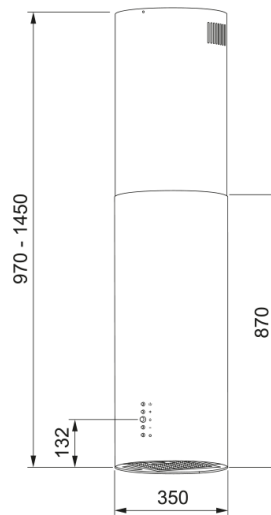

Островная вытяжка REEF 35 WH | 335.0706.921

Островная кухонная вытяжка Franke REEF 35 WH с мощностью 750 м³/ч эффективно очищает воздух, обеспечивая свежесть даже в просторных кухнях. Стильный цилиндрический дизайн гармонично вписывается в современный интерьер, а электромеханическое управление с 3 скоростями позволяет выбрать оптимальный режим работы. Тихая работа с уровнем шума до 56 дБА, встроенный таймер и энергоэффективное LED-освещение (2×1,2 Вт) делают эксплуатацию максимально комфортной.

Информация о продукте

Тип вытяжки	Дизайн
Покрытие поверхности	Белый

Размеры

Ширина (мм)	350.0
Диаметр выходного отверстия	150

Энергетические характеристики

Напряжение мотора	220-240В 50-60Гц
Количество моторов	1