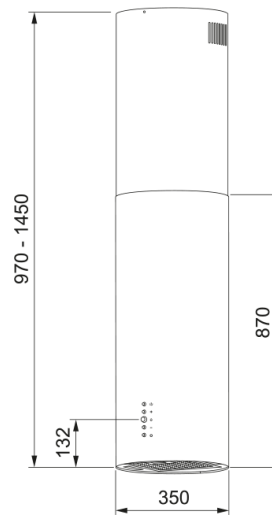

Островная вытяжка REEF 35 BK | 335.0706.920

Островная кухонная вытяжка Franke REEF 35 BK с мощностью 750 м³/ч эффективно очищает воздух, обеспечивая свежесть даже в просторных кухнях. Стильный цилиндрический дизайн гармонично вписывается в современный интерьер, а электромеханическое управление с 3 скоростями позволяет выбрать оптимальный режим работы. Тихая работа с уровнем шума до 56 дБА, встроенный таймер и энергоэффективное LED-освещение (2×1,2 Вт) делают эксплуатацию максимально комфортной.

Информация о продукте

Тип вытяжки	Дизайн
Покрытие поверхности	Черный

Размеры

Ширина (мм)	350.0
Диаметр выходного отверстия	150

Энергетические характеристики

Напряжение мотора	220-240В 50-60Гц
Количество моторов	1