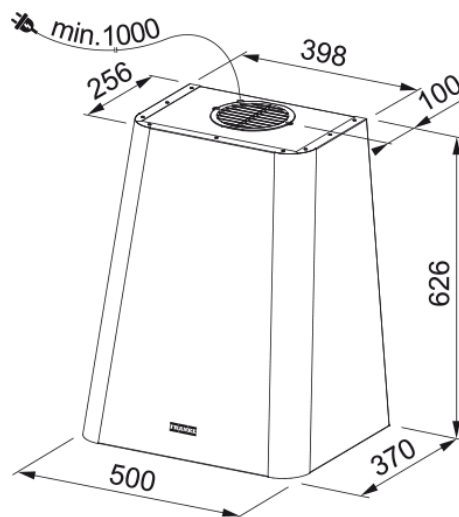

Настенная вытяжка FSMD 508 RS | 335.0530.201

Настенная кухонная вытяжка FSMD 508 RS с мощной воздухопроизводительностью 850 м³/час — стильное и технологичное решение для вашей кухни. Управление с утапливаемым переключателем Smart Deco придает модели особую эстетику — регулятор прячется в корпус, создавая безупречно чистые линии. 3 скорости работы обеспечивают гибкость в выборе режима, а встроенная LED-лента (1x3 Вт) на передней панели дарит равномерное и яркое освещение рабочей зоны. В комплекте идет угольный фильтр.

Информация о продукте

Тип вытяжки	Дизайн
Покрытие поверхности	Пыльная роза

Размеры

Ширина (мм)	500.0
Диаметр выходного отверстия	150

Энергетические характеристики

Тип штекера	EU
Годовое энергопотреблен. (аес)	48.2
Класс динамич. эффективности	A
Класс светоотдачи	A
Эффективность фильтрации жира	D
Напряжение мотора	220-240В 50-60Гц
Тип мотора	SP 600 A+
Количество моторов	1