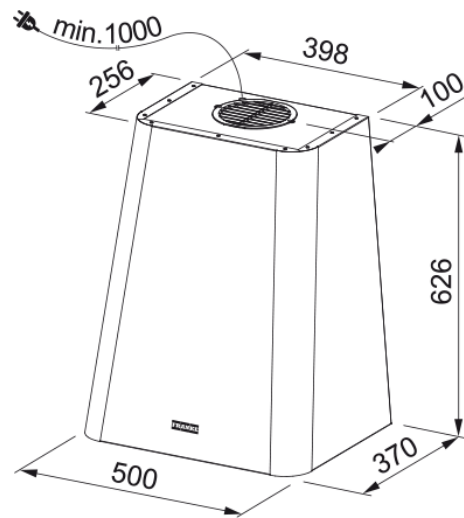

# Настенная вытяжка FSMD 508 RS | 335.0530.201

Настенная кухонная вытяжка FSMD 508 RS с мощной воздухопроизводительностью 850 м<sup>3</sup>/час — стильное и технологичное решение для вашей кухни. Управление с утапливаемым переключателем Smart Deco придает модели особую эстетику — регулятор прячется в корпус, создавая безупречно чистые линии. 3 скорости работы обеспечивают гибкость в выборе режима, а встроенная LED-лента (1x3 Вт) на передней панели дарит равномерное и яркое освещение рабочей зоны. В комплекте идет угольный фильтр.

## Размеры

Ширина (мм)	500.0
Диаметр выходного отверстия	150