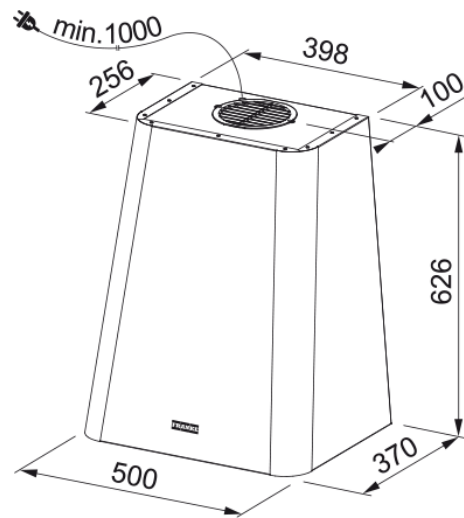

Настенная вытяжка FSMD 508 RS | 335.0530.201

Настенная кухонная вытяжка FSMD 508 RS с мощной воздухопроизводительностью 850 м³/час — стильное и технологичное решение для вашей кухни. Управление с утапливаемым переключателем Smart Deco придает модели особую эстетику — регулятор прячется в корпус, создавая безупречно чистые линии. 3 скорости работы обеспечивают гибкость в выборе режима, а встроенная LED-лента (1x3 Вт) на передней панели дарит равномерное и яркое освещение рабочей зоны. В комплекте идет угольный фильтр.

Информация о продукте

Тип вытяжки	Дизайн
Покрытие поверхности	Пыльная роза

Размеры

Ширина (мм)	500.0
Диаметр выходного отверстия	150

Энергетические характеристики

Тип штекера	EU
Годовое энергопотреблен. (аес)	48.2
Класс динамич. эффективности	A
Класс светоотдачи	A
Эффективность фильтрации жира	D
Напряжение мотора	220-240В 50-60Гц
Тип мотора	SP 600 A+
Количество моторов	1