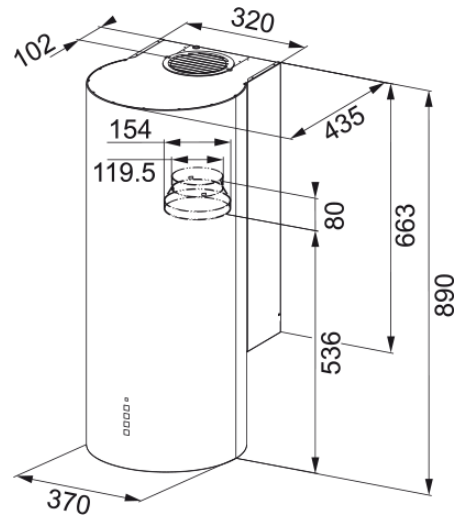

Цилиндрическая вытяжка FTU 3805 XS | 335.0518.748

Цилиндрическая кухонная вытяжка Franke FTU 3805 XS с мощностью 900 м³/ч эффективно очищает воздух, создавая комфортную атмосферу на кухне. Кнопочное управление Soft Touch с вертикальным расположением обеспечивает удобство использования и тактильный отклик. Вытяжка предлагает 4 режима работы, включая интенсивный режим, который за 10 минут быстро устраняет излишки пара и запахов. Встроенный таймер и яркое LED-освещение (2×2 Вт) делают процесс приготовления еще комфортнее.

Информация о продукте

Тип вытяжки	Дизайн
Покрытие поверхности	Нержавеющая сталь

Размеры

Ширина (мм)	370.0
Диаметр выходного отверстия	150

Энергетические характеристики

Тип штекера	EU
Годовое энергопотреблен. (аес)	75.9
Класс динамич. эффективности	C
Класс светоотдачи	A
Эффективность фильтрации жира	C
Напряжение мотора	220-240В 50-60Гц
Тип мотора	SP 800
Количество моторов	1

Установка

Установка	Настенная

Технические характеристики

Датчик качества воздуха	Нет
Класс энергоэффективности	B
Возвратный клапан в комплекте	Нет
Низкоуглеродистая сталь	Да
Zero Drip	Нет
UI Type	Кнопка
Lamp Type	Круглый LED

Информация о продукте

Бренд	FRANKE