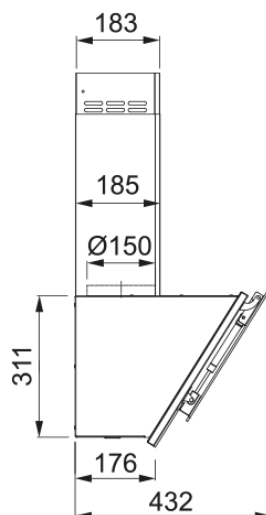

Наклонная вытяжка TEMPER 60 WH | 330.0712.115

Наклонная кухонная вытяжка Franke TEMPER 60 WH с мощной воздухопроизводительностью 1000 м³/час идеально впишется в современный интерьер вашей кухни. Ширина 590 мм, сенсорное управление, 3 скорости работы и встроенный таймер обеспечивают максимальное удобство в использовании. LED-освещение (2x1,5 Вт) добавляет стиля и функциональности, а уникальный дизайн с плавными линиями подчеркивает элегантность модели. Интегрированный газлифт позволяет легко и плавно открывать фронтальную панель для замены фильтров или очистки.

Информация о продукте

Тип вытяжки	Вертикальная
Покрытие поверхности	Нержавеющая сталь/белое стекло

Размеры

Ширина (мм)	590.0
Диаметр выходного отверстия	150

Энергетические характеристики

Напряжение мотора	220-240В-50Гц
Количество моторов	1

Установка

Установка	Настенная

Технические характеристики

Класс энергоэффективности	Не определено
Возвратный клапан в комплекте	Да

Информация о продукте

Бренд	FRANKE
Коллекция	Maris
Модельный ряд	PEARL

Характеристики

Количество ламп	2
Тип освещения	LED лампа
Водостойкость	Нет
Панель управления	Сенсорный емкостный
Количество скоростей	3
Тип фильтра	Металлический
Угольный фильтр	Нет