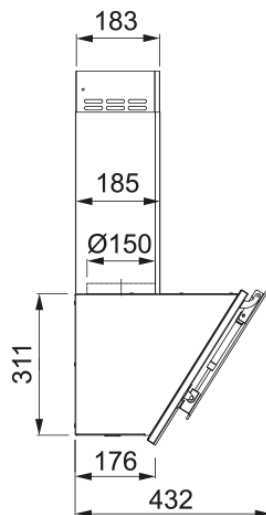

Наклонная вытяжка TEMPER 60 BK | 330.0712.113

Наклонная кухонная вытяжка Franke TEMPER 60 BK с мощной воздухопроизводительностью 1000 м³/час идеально впишется в современный интерьер вашей кухни. Ширина 590 мм, сенсорное управление, 3 скорости работы и встроенный таймер обеспечивают максимальное удобство в использовании. LED-освещение (2x1,5 Вт) добавляет стиля и функциональности, а уникальный дизайн с плавными линиями подчеркивает элегантность модели. Интегрированный газлифт позволяет легко и плавно открывать фронтальную панель для замены фильтров или очистки.

Информация о продукте

Тип вытяжки	Вертикальная
Покрытие поверхности	Нерж. Сталь/черное стекло

Размеры

Ширина (мм)	590.0
Диаметр выходного отверстия	150

Энергетические характеристики

Напряжение мотора	220-240В-50Гц
Количество моторов	1