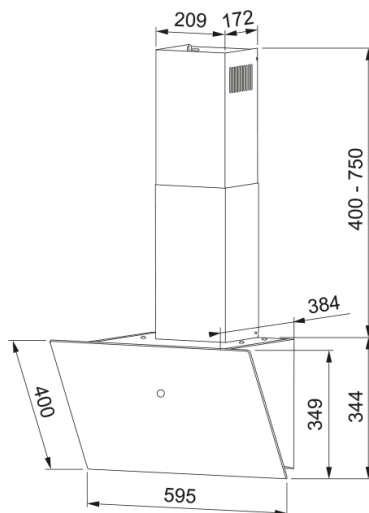

Наклонная вытяжка REFLECT 60 WH | 330.0702.910

Наклонная кухонная вытяжка Franke REFLECT 60 WH с мощностью 750 м³/ч эффективно устраняет запахи и испарения, создавая комфорт на кухне. Благодаря двум зонам захвата воздуха вытяжка улавливает пары еще быстрее, обеспечивая высокую эффективность работы. Сенсорное управление, 3 скорости и встроенный таймер делают эксплуатацию удобной, а LED-освещение (2×1,5 Вт) равномерно освещает рабочую поверхность.

Информация о продукте

Тип вытяжки	Вертикальная
Покрытие поверхности	Нержавеющая сталь/белое стекло

Размеры

Ширина (мм)	600.0
Диаметр выходного отверстия	150

Энергетические характеристики

Напряжение мотора	220-240В 50-60Гц
Количество моторов	1

Установка

Установка	Настенная

Технические характеристики

Класс энергоэффективности	Не определено
Возвратный клапан в комплекте	Нет
Низкоуглеродистая сталь	Нет
Zero Drip	Нет

Информация о продукте

Бренд	FRANKE
Коллекция	Нет
Модельный ряд	REFLECT

Характеристики

Количество ламп	2
Тип освещения	LED лампа
Дистанционное управление	Нет
Водостойкость	Нет
Панель управления	Сенсорный емкостный
Количество скоростей	3