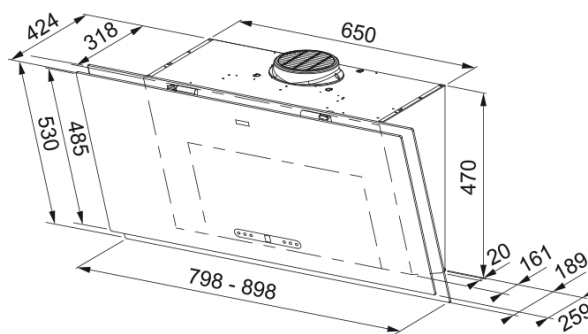

Наклонная вытяжка FMA 2.0 PRO 907 BK | 330.0682.357

Наклонная кухонная вытяжка Franke FMA 2.0 PRO 907 BK с мощной воздухопроизводительностью 1100 м³/час обеспечивает эффективное удаление запахов и пара. Сенсорное управление, 3+1 скорость работы, энергоэффективность класса A+ и таймер делают её удобной в использовании. Инновационный мотор Sound Pro оптимизирует воздушный поток, снижая уровень шума и вибраций. Наклонная конструкция с регулируемым LED-освещением (2x1 Вт) обеспечивает равномерное освещение варочной панели. В комплекте угольный фильтр и жироулавливающий фильтр, адаптированный к форме корпуса. Минимальная высота монтажа — 45 см, что упрощает интеграцию в любой кухонный проект. Franke FMA 2.0 PRO 907 BK — стиль, мощность и комфорт в каждой детали!

Информация о продукте

Тип вытяжки	Вертикальная
Покрытие поверхности	Черный/стекло

Размеры

Ширина (мм)	900.0
Диаметр выходного отверстия	150

Энергетические характеристики

Тип штекера	EU
Годовое энергопотреблен. (аес)	42.5
Класс динамич. эффективности	A
Класс светоотдачи	A
Эффективность фильтрации жира	B
Напряжение мотора	220-240В 50-60Гц
Тип мотора	SP A++
Количество моторов	1

Установка

Установка	Настенная

Технические характеристики

Датчик качества воздуха	Нет
Класс энергоэффективности	A+
Возвратный клапан в комплекте	Нет
Низкоуглеродистая сталь	Да
Zero Drip	Нет
UI Type	Сенсорное управление