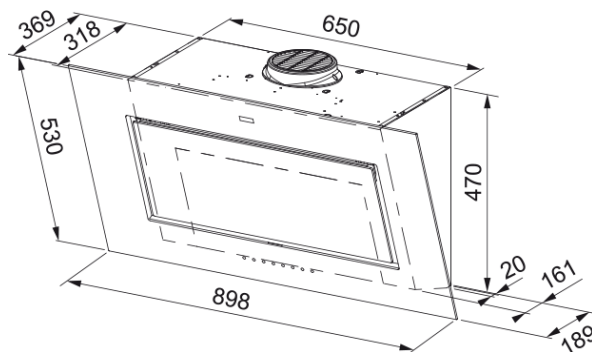

Наклонная вытяжка FMY PER PRO BK F90 | 330.0682.354

Наклонная кухонная вытяжка Franke FMY PER PRO BK F90 с мощной воздухопроизводительностью 1200 м³/час обеспечивает максимальную эффективность очистки воздуха. Сенсорное управление, 3+1 скорость работы, энергоэффективность класса A++ и таймер делают её удобной и современной. Инновационный мотор Sound Pro оптимизирует воздушный поток, снижая уровень шума и вибраций. Наклонная конструкция с LED-лентой с функцией регулировки интенсивности и теплоты освещения (1x4 Вт) обеспечивает равномерное освещение варочной панели. В комплекте угольный фильтр и увеличенный жировулавливающий фильтр, адаптированный к форме корпуса. Минимальная высота монтажа — 45 см, что упрощает интеграцию в любой кухонный проект. Franke FMY PER PRO BK F90 — стиль, мощность и инновации для вашей кухни!

Информация о продукте

Тип вытяжки	Вертикальная
Покрытие поверхности	Черный/стекло

Размеры

Ширина (мм)	900.0
Диаметр выходного отверстия	150

Энергетические характеристики

Тип штекера	EU
Годовое энергопотреблен. (аес)	28.1
Класс динамич. эффективности	A
Класс светоотдачи	A
Эффективность фильтрации жира	B
Напряжение мотора	220-240В 50-60Гц
Тип мотора	SP BRS J
Количество моторов	1

Установка

Установка	Настенная

Технические характеристики

Датчик качества воздуха	Нет
Класс энергоэффективности	A++
Возвратный клапан в комплекте	Нет
Низкоуглеродистая сталь	Да
Zero Drip	Нет
UI Type	Сенсорное управление