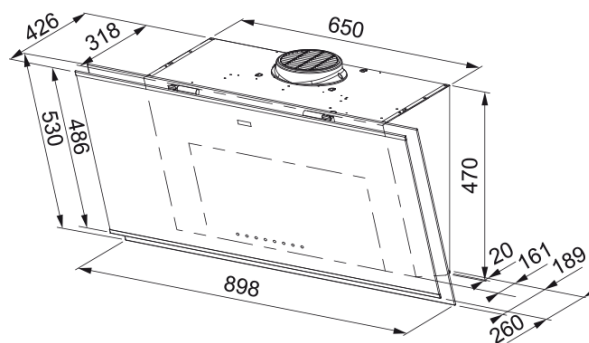

Наклонная вытяжка FMY PRO 907 FM BK/IX | 330.0682.352

Наклонная кухонная вытяжка Franke FMY PRO 907 FM BK/IX с мощной воздухопроизводительностью 1200 м³/час обеспечивает максимальную эффективность очистки воздуха. Сенсорное управление, 3+1 скорость работы, энергоэффективность класса A++ и таймер делают её удобной и современной. Инновационный мотор Sound Pro оптимизирует воздушный поток, снижая уровень шума и вибраций. Наклонная конструкция с LED-лентой с функцией регулировки интенсивности и теплоты освещения (1x4 Вт) обеспечивает равномерное освещение варочной панели, а элементы из нержавеющей стали идеально сочетаются с коллекцией Mythos. В комплекте угольный фильтр и увеличенный жироулавливающий фильтр, адаптированный к форме корпуса. Минимальная высота монтажа — 45 см, что упрощает интеграцию в любой кухонный проект. Franke FMY PRO 907 FM BK/IX — стиль, мощность и инновации для вашей кухни!

Информация о продукте

Тип вытяжки	Вертикальная
Покрытие поверхности	Нерж. Сталь/черное стекло

Размеры

Ширина (мм)	900.0
Диаметр выходного отверстия	150

Энергетические характеристики

Тип штекера	EU
Годовое энергопотреблен. (аес)	28.1
Класс динамич. эффективности	A
Класс светоотдачи	A
Эффективность фильтрации жира	B
Напряжение мотора	220-240В 50-60Гц
Тип мотора	SP BRS J
Количество моторов	1

Установка

Установка	Настенная

Технические характеристики

Датчик качества воздуха	Нет
Класс энергоэффективности	A++
Возвратный клапан в комплекте	Нет
Низкоуглеродистая сталь	Да
Zero Drip	Нет
UI Type	Сенсорное управление