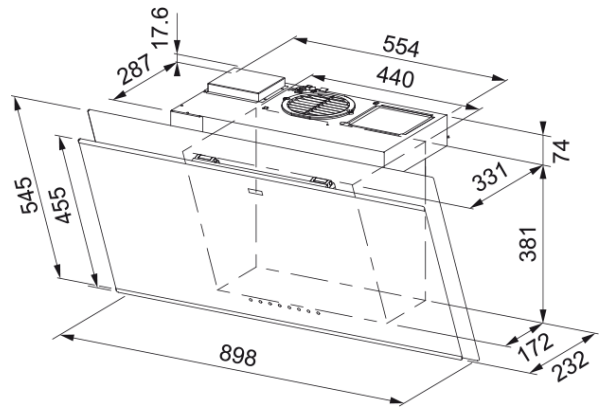

Наклонная вытяжка FVMY AH BK F90, черный | 330.0679.324

С мощностью 1200 м³/ч настенная кухонная вытяжка FVMY AH BK F90 эффективно устраняет дым, пар и запахи, а также обеззараживает воздух благодаря инновационной системе Air Hub. Ультрафиолетовые лампы (UV-C) уничтожают до 99,99% вирусов и бактерий, создавая идеальную атмосферу на вашей кухне. Сенсорное управление, 3+1 скорости, таймер и LED-освещение (2x1 Вт) обеспечивают комфортное использование. Благодаря независимому воздушному потоку система очистки и обеззараживания работают максимально эффективно, гарантируя чистый и безопасный воздух в вашем доме.

Информация о продукте

Тип вытяжки	Вертикальная
Покрытие поверхности	Черный глянец

Размеры

Ширина (мм)	900.0
Диаметр выходного отверстия	150

Энергетические характеристики

Тип штекера	EU
Годовое энергопотреблен. (аес)	43.5
Класс динамич. эффективности	A
Класс светоотдачи	A
Эффективность фильтрации жира	B
Напряжение мотора	220-240В 50-60Гц
Тип мотора	SP A++
Количество моторов	1

Установка

Установка	Настенная

Технические характеристики

Датчик качества воздуха	Нет
Класс энергоэффективности	A+
Возвратный клапан в комплекте	Нет
Низкоуглеродистая сталь	Нет
Zero Drip	Нет
UI Type	Сенсорное управление
Lamp Type	Круглый LED

Информация о продукте