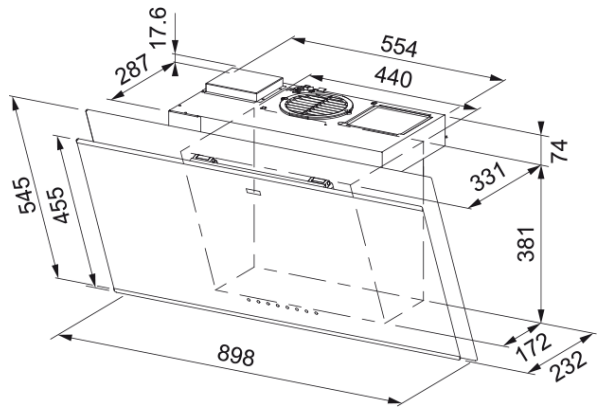

Наклонная вытяжка FVMY AH BK F90, черный | 330.0679.324

С мощностью 1200 м³/ч настенная кухонная вытяжка FVMY AH BK F90 эффективно устраняет дым, пар и запахи, а также обеззараживает воздух благодаря инновационной системе Air Hub. Ультрафиолетовые лампы (UV-C) уничтожают до 99,99% вирусов и бактерий, создавая идеальную атмосферу на вашей кухне. Сенсорное управление, 3+1 скорости, таймер и LED-освещение (2x1 Вт) обеспечивают комфортное использование. Благодаря независимому воздушному потоку система очистки и обеззараживания работают максимально эффективно, гарантируя чистый и безопасный воздух в вашем доме.

Информация о продукте

Тип вытяжки	Вертикальная
Покрытие поверхности	Черный глянец

Размеры

Ширина (мм)	900.0
Диаметр выходного отверстия	150

Энергетические характеристики

Тип штекера	EU
Годовое энергопотреблен. (аес)	43.5
Класс динамич. эффективности	A
Класс светоотдачи	A
Эффективность фильтрации жира	B
Напряжение мотора	220-240В 50-60Гц
Тип мотора	SP A++
Количество моторов	1

Установка

Установка	Настенная

Технические характеристики

Датчик качества воздуха	Нет
Класс энергоэффективности	A+
Возвратный клапан в комплекте	Нет
Низкоуглеродистая сталь	Нет
Zero Drip	Нет
UI Type	Сенсорное управление
Lamp Type	Круглый LED

Информация о продукте