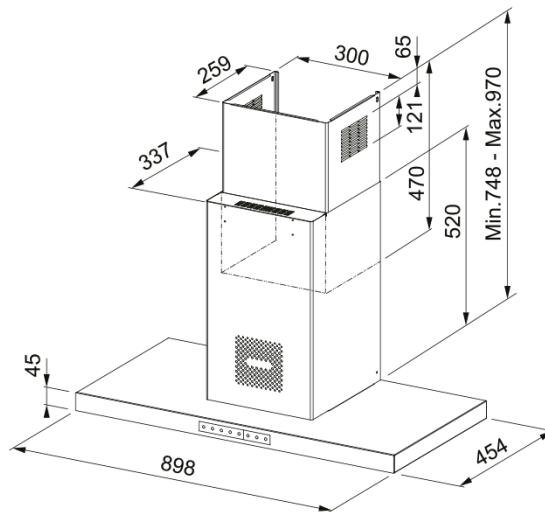

Настенная вытяжка FTMU AH BK MATT F90 | 325.0679.323

Настенная кухонная вытяжка FTMU AH BK MATT F90 с воздухопроизводительностью 1100 м³/ч не только эффективно устраняет дым, пар и запахи, но и обеззараживает воздух благодаря инновационной системе Air Hub. Ультрафиолетовые лампы (UV-C) уничтожают до 99,99% вирусов и бактерий, создавая по-настоящему чистую среду. Сенсорное управление, 3+1 скорости, таймер и LED-освещение (2x1 Вт) обеспечивают удобство эксплуатации. Благодаря независимому воздушному потоку система очистки и обеззараживания работают максимально эффективно, гарантируя чистый и безопасный воздух в вашем доме.

Информация о продукте

Тип вытяжки	T-образная
Покрытие поверхности	Черный Матовый Экстра/Стекло

Размеры

Ширина (мм)	900.0
Диаметр выходного отверстия	150

Энергетические характеристики

Тип штекера	Соединитель
Годовое энергопотреблен. (аес)	57.5
Класс динамич. эффективности	A
Класс светоотдачи	A
Эффективность фильтрации жира	B
Напряжение мотора	220-240В 50-60Гц
Тип мотора	SP A+
Количество моторов	1

Установка

Установка	Настенная

Технические характеристики

Датчик качества воздуха	Нет
Класс энергоэффективности	A
Возвратный клапан в комплекте	Да
Низкоуглеродистая сталь	Нет
Zero Drip	Нет
UI Type	Сенсорное управление
Lamp Type	Квадратный LED

Информация о продукте