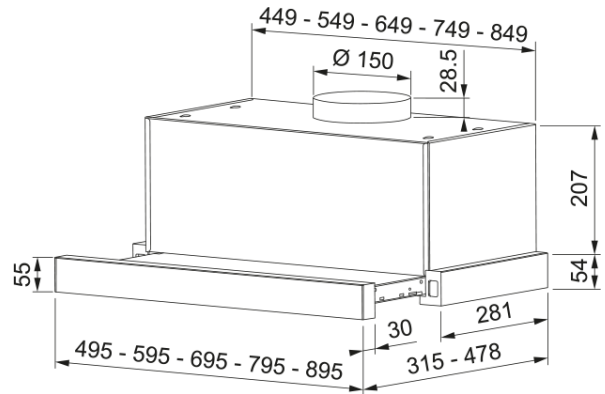

# Телескопическая вытяжка TOUCH 50 WH | 315.0702.969

Телескопическая вытяжка Franke TOUCH 50 WH с мощностью 750 м<sup>3</sup>/ч эффективно очищает воздух, обеспечивая комфорт на кухне. Уникальное сочетание телескопической конструкции и сенсорного управления на закаленном стекле придает вытяжке элегантный, современный вид и делает управление интуитивно простым. 2 скорости, встроенный таймер и энергоэффективное LED-освещение (1x2 Вт) обеспечивают удобство эксплуатации.

## Размеры

Ширина (мм)	500.0
Диаметр выходного отверстия	150