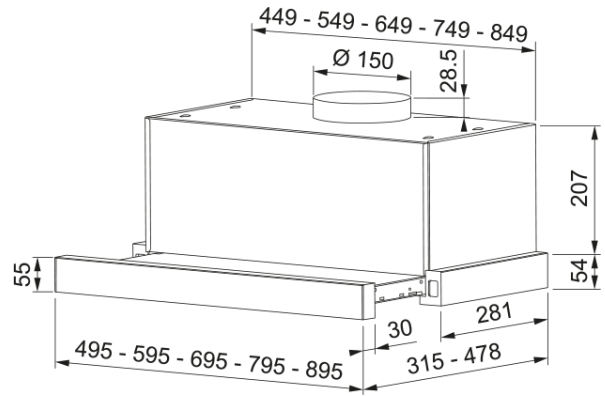

Телескопическая вытяжка TOUCH 60 WH | 315.0702.968

Телескопическая вытяжка Franke TOUCH 60 WH с мощностью 750 м³/ч эффективно очищает воздух, обеспечивая комфорт на кухне. Уникальное сочетание телескопической конструкции и сенсорного управления на закаленном стекле придает вытяжке элегантный, современный вид и делает управление интуитивно простым. 2 скорости, встроенный таймер и энергоэффективное LED-освещение (1x2 Вт) обеспечивают удобство эксплуатации.

Информация о продукте

Тип вытяжки	Телескопическая
Покрытие поверхности	Белый

Размеры

Ширина (мм)	600.0
Диаметр выходного отверстия	150

Энергетические характеристики

Напряжение мотора	220-240В 50-60Гц
Количество моторов	1

Тип фильтра	Кассетный
Тип фильтра	Алюминий
Угольный фильтр	Нет

Производительность

Скорость	1	2
Производительность (м ³ /ч)	750.0	
Мощность (Вт)	230.0	