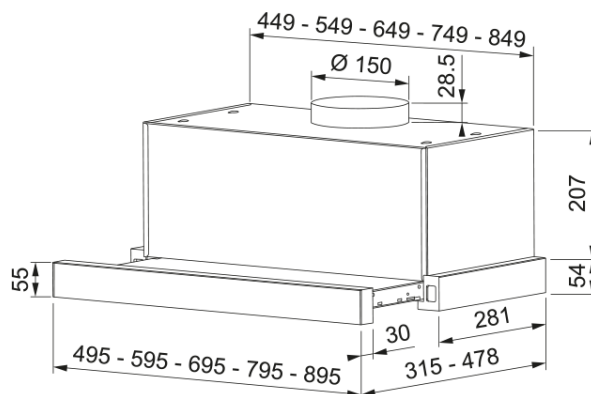

Телескопическая вытяжка TOUCH 50 BK | 315.0702.967

Телескопическая вытяжка Franke TOUCH 50 BK с мощностью 750 м³/ч эффективно очищает воздух, обеспечивая комфорт на кухне. Уникальное сочетание телескопической конструкции и сенсорного управления на закаленном стекле придает вытяжке элегантный, современный вид и делает управление интуитивно простым. 2 скорости, встроенный таймер и энергоэффективное LED-освещение (1x2 Вт) обеспечивают удобство эксплуатации.

Информация о продукте

Тип вытяжки	Телескопическая
Покрытие поверхности	Черный

Размеры

Ширина (мм)	500.0
Диаметр выходного отверстия	150

Энергетические характеристики

Напряжение мотора	220-240В 50-60Гц
Количество моторов	1

Тип фильтра	Кассетный
Тип фильтра	Алюминий
Угольный фильтр	Нет

Производительность

Скорость	1	2
Производительность (м ³ /ч)	750.0	
Мощность (Вт)	230.0	