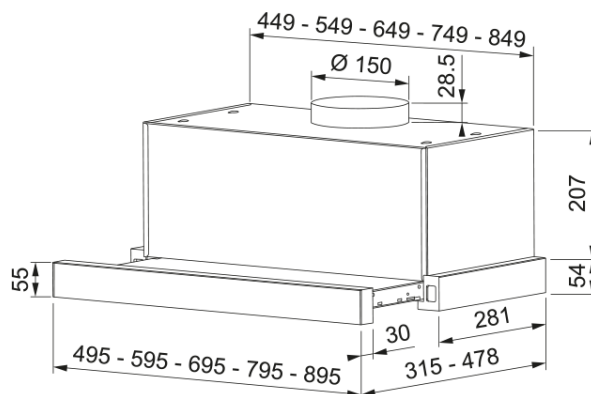

Телескопическая вытяжка TOUCH 60 BK | 315.0702.966

Телескопическая вытяжка Franke TOUCH 60 BK с мощностью 750 м³/ч эффективно очищает воздух, обеспечивая комфорт на кухне. Уникальное сочетание телескопической конструкции и сенсорного управления на закаленном стекле придает вытяжке элегантный, современный вид и делает управление интуитивно простым. 2 скорости, встроенный таймер и энергоэффективное LED-освещение (1x2 Вт) обеспечивают удобство эксплуатации.

Информация о продукте

Тип вытяжки	Телескопическая
Покрытие поверхности	Черный

Размеры

Ширина (мм)	600.0
Диаметр выходного отверстия	150

Энергетические характеристики

Напряжение мотора	220-240В 50-60Гц
Количество моторов	1

Установка

Установка	Встраиваемая в шкаф

Технические характеристики

Класс энергоэффективности	Не определено
Возвратный клапан в комплекте	Нет
Низкоуглеродистая сталь	Нет
Zero Drip	Нет
UI Type	Сенсорное управление

Информация о продукте

Бренд	FRANKE
Коллекция	Нет
Модельный ряд	TOUCH

Характеристики

Количество ламп	1
Тип освещения	LED лампа
Дистанционное управление	Нет
Водостойкость	Нет
Панель управления	Сенсорный емкостный