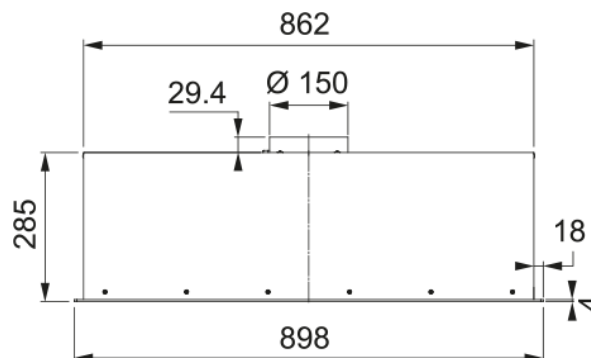

Встраиваемая вытяжка EVO 90 BK | 305.0738.601

Встраиваемая вытяжка EVO 90 BK с производительностью 1000 м³/ч и периметральным всасыванием подходит для кухни площадью до 40 м². Благодаря низковольтной панели EVO можно размещать ниже к варочной панели, чем обычную вытяжку (53 см от газовой варочной панели, 47 см от электрической варочной панели). В комплекте поставляется пульт дистанционного управления.

Информация о продукте

Тип вытяжки Встраиваемый

Покрытие поверхности Черный

Размеры

Ширина (мм) 900.0

Установка

Установка Встраиваемая в шкаф

Технические характеристики