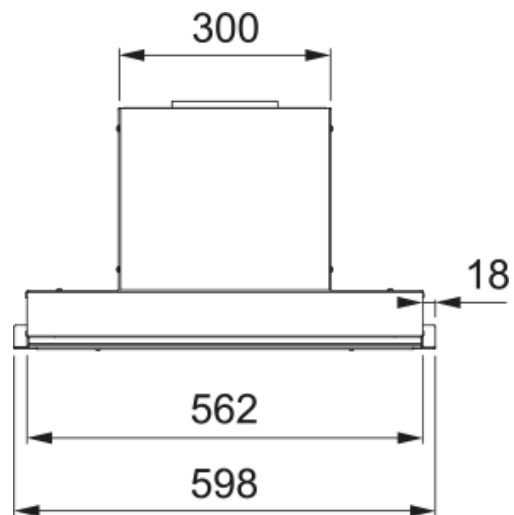

Встраиваемая вытяжка EVO 60 BK | 305.0738.600

Встраиваемая вытяжка EVO 60 BK с производительностью 1000 м³/ч и периметральным всасыванием подходит для кухни площадью до 40 м². Благодаря низковольтной панели EVO можно размещать ниже к варочной панели, чем обычную вытяжку (53 см от газовой варочной панели, 47 см от электрической варочной панели). В комплекте поставляется пульт дистанционного управления.

Информация о продукте

Тип вытяжки	Встраиваемый
Покрытие поверхности	Черный

Размеры

Ширина (мм)	600.0
-------------	-------

Установка

Установка	Встраиваемая в шкаф
-----------	---------------------

Технические характеристики