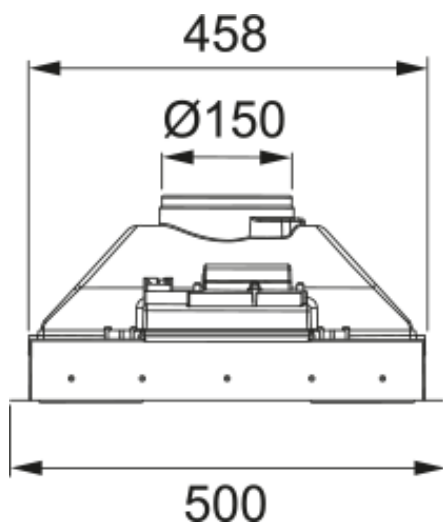

Встраиваемая вытяжка FLICK 60 BG | 305.0712.243

Встраиваемая кухонная вытяжка Franke FLICK 60 BG с мощной воздухопроизводительностью 1000 м³/час эффективно справляется с запахами и паром. Электромеханическое управление, три скорости работы, LED-освещение (2x1,5 Вт) и таймер остаточного хода делают её удобной в использовании. Легкий полимерный корпус и бесшовная установка без внешних креплений позволяют идеально вписать вытяжку в любой гарнитур, сохраняя эстетику.

Информация о продукте

Тип вытяжки	Встраиваемый
Покрытие поверхности	Бежевый

Размеры

Ширина (мм)	500.0
Диаметр выходного отверстия	150

Энергетические характеристики

Напряжение мотора	220-240В-50Гц
Количество моторов	1