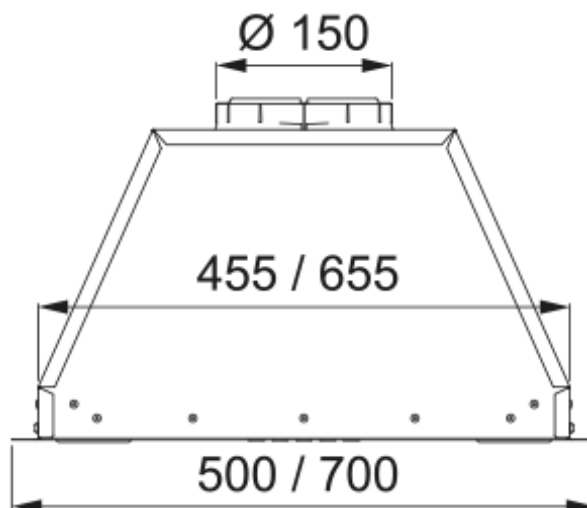

Встраиваемая вытяжка VERA 72 SS | 305.0712.220

Встраиваемая кухонная вытяжка Franke VERA 72 SS с высокой мощностью 1000 м³/ч эффективно удаляет запахи и пары, создавая комфортную атмосферу на кухне. Благодаря периметральному захвату воздуха вытяжка работает еще эффективнее, а электромеханическое управление с 3 скоростями позволяет легко подобрать нужный режим. Встроенный таймер и LED-освещение (2×1,2 Вт) делают эксплуатацию максимально удобной. Отсутствие крепежных элементов на внешней окантовке обеспечивает полную незаметность в кухонном шкафу, сохраняя эстетику интерьера.

Информация о продукте

Тип вытяжки	Встраиваемый
Покрытие поверхности	Черный корпус/нерж. Сталь

Размеры

Ширина (мм)	700.0
Диаметр выходного отверстия	150

Энергетические характеристики

Напряжение мотора	220-240В-50Гц
Количество моторов	1