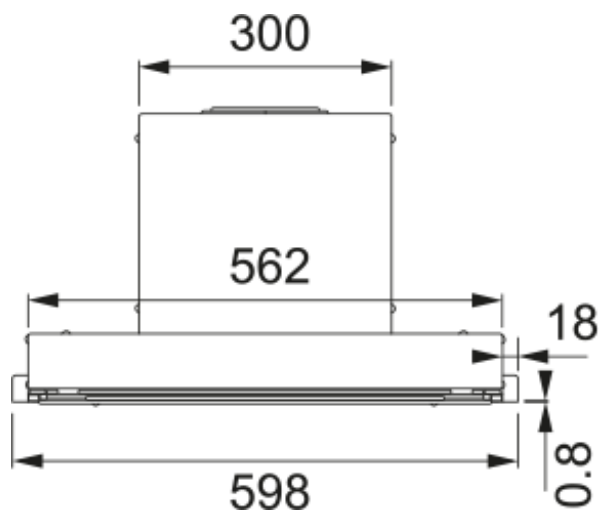

Встраиваемая вытяжка T-FORM 60 WH | 305.0706.456

Встраиваемая кухонная вытяжка Franke T-FORM 60 WH с высокой мощностью 1000 м³/ч эффективно устраняет испарения и запахи, создавая комфортную атмосферу на кухне. Уникальная конструкция T-Form позволяет встраивать вытяжку вместо нижней полки кухонного шкафа, а специальный козырек из закаленного стекла защищает корпус и панель управления от загрязнений. Благодаря низковольтной панели управления вытяжку можно установить всего в 47 см над электрической панелью, что значительно повышает эффективность воздухоочистки. Электромеханическое управление, 3 скорости, встроенный таймер и яркое LED-освещение (2×1,5 Вт) делают использование удобным и функциональным.

Информация о продукте

Тип вытяжки	Встраиваемый
Покрытие поверхности	Нержавеющая сталь/белое стекло

Размеры

Ширина (мм)	598.0
Диаметр выходного отверстия	150

Энергетические характеристики

Напряжение мотора	220-240В-50Гц
Количество моторов	1