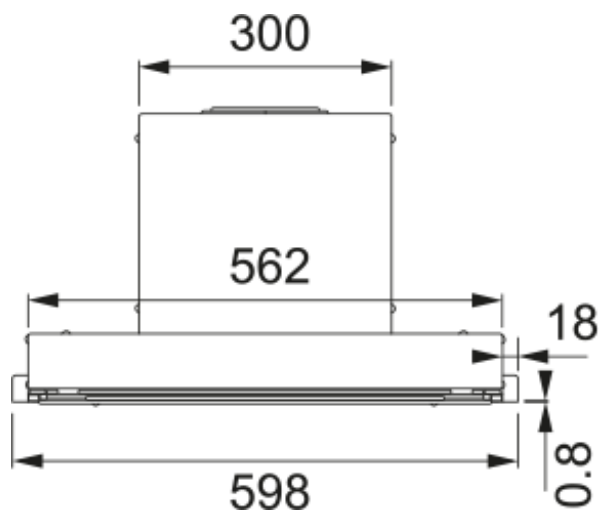

Встраиваемая вытяжка T-FORM 60 BK | 305.0706.455

Встраиваемая кухонная вытяжка Franke T-FORM 60 BK с высокой мощностью 1000 м³/ч эффективно устраняет испарения и запахи, создавая комфортную атмосферу на кухне. Уникальная конструкция T-Form позволяет встраивать вытяжку вместо нижней полки кухонного шкафа, а специальный козырек из закаленного стекла защищает корпус и панель управления от загрязнений. Благодаря низковольтной панели управления вытяжку можно установить всего в 47 см над электрической панелью, что значительно повышает эффективность воздухоочистки. Электромеханическое управление, 3 скорости, встроенный таймер и яркое LED-освещение (2×1,5 Вт) делают использование удобным и функциональным.

Информация о продукте

Тип вытяжки	Встраиваемый
Покрытие поверхности	Нерж. Сталь/черное стекло

Размеры

Ширина (мм)	598.0
Диаметр выходного отверстия	150

Энергетические характеристики

Напряжение мотора	220-240В-50Гц
Количество моторов	1