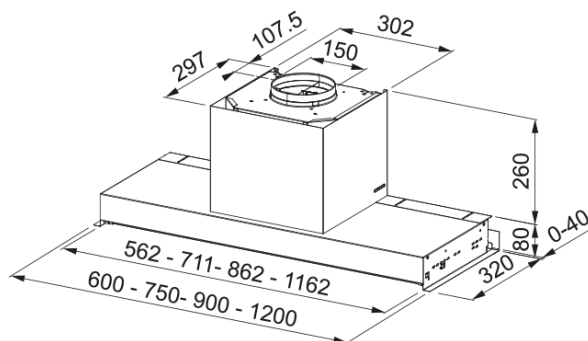

# Встраиваемая вытяжка FMY DRIP-FREE 120KL | 305.0705.341

Встраиваемая кухонная вытяжка Franke FMY DRIP-FREE 120 KL с воздухопроизводительностью 1050 м<sup>3</sup>/час — это стильное и технологичное решение для вашей кухни. Ширина 1200 мм, сенсорное управление, 3+1 скорость и LED-подсветка делают эту модель не только мощной, но и удобной в использовании. Уникальная технология Drip Free с наклонными жироулавливающими фильтрами из нержавеющей стали и поддоном для воды исключает образование конденсата и капель на варочной панели. Козырек из закаленного стекла защищает мебель, а встроенные нагревательные элементы исключают появление капель. Также вытяжка оснащена функцией K-Link - синхронизирует работу вытяжки с варочной панелью для максимальной эффективности.

## Информация о продукте

Тип вытяжки	Встраиваемый
Покрытие поверхности	Нерж. Сталь/черное стекло

## Размеры

Ширина (мм)	1200.0
Диаметр выходного отверстия	150