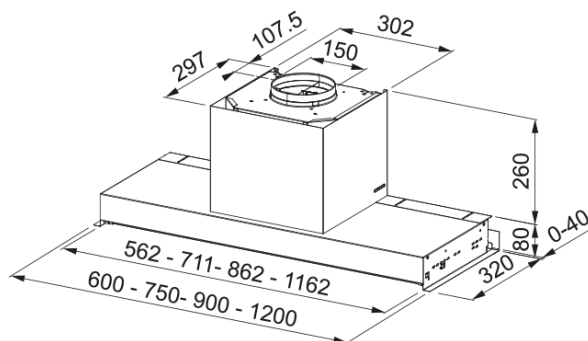

Встраиваемая вытяжка FMY DRIP-FREE 60 | 305.0705.339

Встраиваемая кухонная вытяжка FMY DRIP-FREE 60 с воздухопроизводительностью 1050 м³/час — это стильное и технологичное решение для вашей кухни. Ширина 600 мм, сенсорное управление, 3+1 скорость и LED-подсветка делают эту модель не только мощной, но и удобной в использовании. Уникальная технология Drip Free с наклонными жироулавливающими фильтрами из нержавеющей стали и поддоном для воды исключает образование конденсата и капель на варочной панели. Козырек из закаленного стекла защищает мебель, а встроенные нагревательные элементы исключают появление капель.

Информация о продукте

Тип вытяжки	Встраиваемый
Покрытие поверхности	Нерж. Сталь/черное стекло

Размеры

Ширина (мм)	600.0
Диаметр выходного отверстия	150

Энергетические характеристики

Тип штекера	Нет штепсельной вилки
Годовое энергопотреблен. (аес)	55.4
Класс динамич. эффективности	A
Класс светоотдачи	A
Эффективность фильтрации жира	C
Напряжение мотора	220-240В 50-60Гц
Тип мотора	SP A+
Количество моторов	1