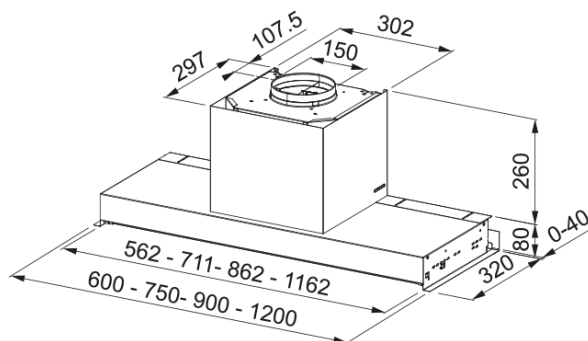

Встраиваемая вытяжка FSTS DRIP-FREE 60 X | 305.0702.609

Встраиваемая кухонная вытяжка Franke FSTS DRIP-FREE 60 X с воздухопроизводительностью 950 м³/час — это стильное и технологичное решение для вашей кухни. Ширина 600 мм, электронное кнопочное управление, 3+1 скорость и LED-подсветка делают эту модель не только мощной, но и удобной в использовании. Уникальная технология Drip Free с наклонными жироулавливающими фильтрами из нержавеющей стали и поддоном для воды исключает образование конденсата и капель на варочной панели. Козырек из закаленного стекла защищает мебель.

Информация о продукте

Тип вытяжки	Встраиваемый
Покрытие поверхности	Нерж. Сталь/черное стекло

Размеры

Ширина (мм)	600.0
Диаметр выходного отверстия	150

Энергетические характеристики

Тип штекера	Нет штепсельной вилки
Годовое энергопотреблен. (аес)	74.8
Класс динамич. эффективности	B
Класс светоотдачи	A
Эффективность фильтрации жира	C
Напряжение мотора	220-240В 50-60Гц
Тип мотора	SP 800
Количество моторов	1