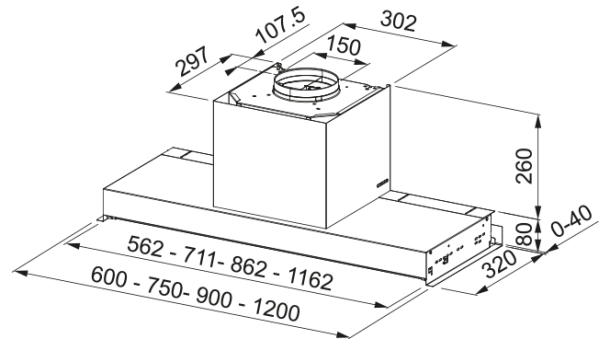

Встраиваемая вытяжка FSTS DRIP-FREE 120X | 305.0702.608

Встраиваемая кухонная вытяжка Franke FSTS DRIP-FREE 120 X с воздухопроизводительностью 950 м³/час — это стильное и технологичное решение для вашей кухни. Ширина 1200 мм, электронное кнопочное управление, 3+1 скорость и LED-подсветка делают эту модель не только мощной, но и удобной в использовании. Уникальная технология Drip Free с наклонными жироулавливающими фильтрами из нержавеющей стали и поддоном для воды исключает образование конденсата и капель на варочной панели. Козырек из закаленного стекла защищает мебель.

Информация о продукте

Тип вытяжки	Встраиваемый
Покрытие поверхности	Нерж. Сталь/черное стекло

Размеры

Ширина (мм)	1200.0
Диаметр выходного отверстия	150

Энергетические характеристики

Тип штекера	Нет штепсельной вилки
Годовое энергопотреблен. (аес)	74.8
Класс динамич. эффективности	B
Класс светоотдачи	A
Эффективность фильтрации жира	C
Напряжение мотора	220-240В 50-60Гц
Тип мотора	SP 800
Количество моторов	1