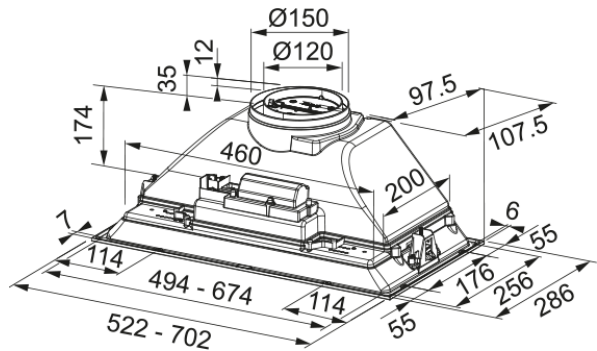

Встраиваемая вытяжка FBI 525 BK, черный | 305.0680.919

Встраиваемая вытяжка Franke FBI 525 BK с производительностью 650 м³/час и тремя скоростями обеспечивает эффективное удаление запахов. Тихий режим, LED-освещение (2x4 Вт) и слайдерное управление делают её удобной в использовании. Полимерный корпус снижает шум и вибрации, а бесшовный монтаж позволяет вписать вытяжку в любой гарнитур. В комплекте: монтажный набор и антивозвратный клапан. Идеальное решение для современной кухни!

Информация о продукте

Тип вытяжки	Встраиваемый
Покрытие поверхности	Черный

Размеры

Ширина (мм)	520.0
Диаметр выходного отверстия	120

Энергетические характеристики

Тип штекера	IT
Годовое энергопотреблен. (аес)	58.9
Класс динамич. эффективности	D
Класс светоотдачи	D
Эффективность фильтрации жира	C
Напряжение мотора	220-240В 50-60Гц
Тип мотора	Smart C
Количество моторов	1