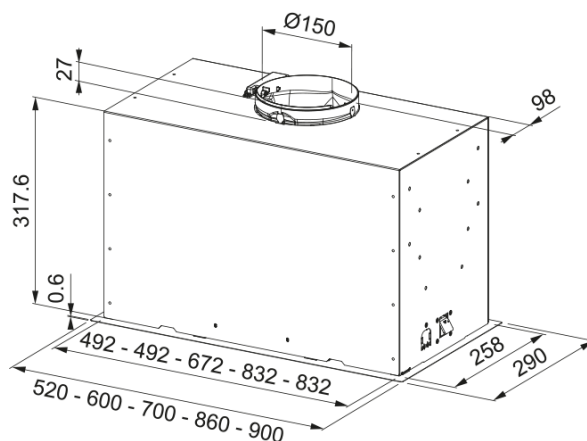

Встраиваемая вытяжка FBFP BK МАТТ А70 KL | 305.0665.392

Встраиваемая кухонная вытяжка FBFP BK МАТТ А70 KL с воздухопроизводительностью 1050 м³/час — это стильное и технологичное решение для вашей кухни. Конструкция позволяет установить вытяжку вровень с кухонным шкафом, скрывая крепежные элементы внутри. Управляйте устройством с помощью пульта дистанционного управления, приложения или голосовых команд. Вытяжка оснащена технологией Franke K-LINK, которая синхронизирует её работу с варочной панелью, автоматически адаптируя интенсивность в зависимости от выбранной мощности. Три скорости работы + интенсивный режим, таймер, регулируемая теплота LED-освещения и низкий уровень шума (69 дБА) - это идеальное сочетание стиля, технологий и комфорта для вашей кухни.

Информация о продукте

Тип вытяжки	Встраиваемый
Покрытие поверхности	Черный Матовый Экстра

Размеры

Ширина (мм)	700.0
Диаметр выходного отверстия	150

Энергетические характеристики

Тип штекера	EU
Годовое энергопотреблен. (аес)	57.6
Класс динамич. эффективности	A
Класс светоотдачи	C
Эффективность фильтрации жира	C
Напряжение мотора	220-240В 50-60Гц
Тип мотора	SP A+
Количество моторов	1