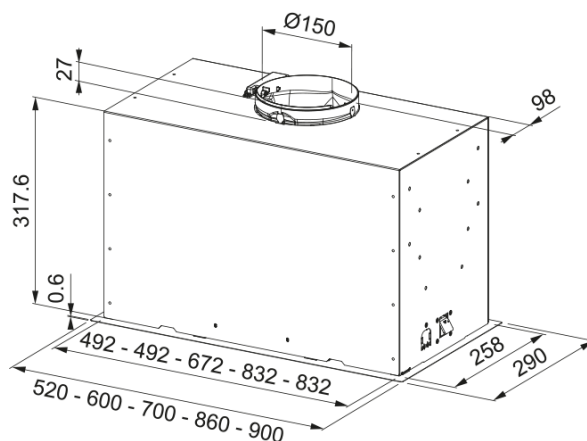

## Встраиваемая вытяжка FBFP XS A70 KL | 305.0665.369

Встраиваемая кухонная вытяжка FBFP XS A70 KL с воздухопроизводительностью 1050 м<sup>3</sup>/час — это стильное и технологичное решение для вашей кухни. Конструкция позволяет установить вытяжку вровень с кухонным шкафом, скрывая крепежные элементы внутри. Управляйте устройством с помощью пульта дистанционного управления, приложения или голосовых команд. Вытяжка оснащена технологией Franke K-LINK, которая синхронизирует её работу с варочной панелью, автоматически адаптируя интенсивность в зависимости от выбранной мощности. Три скорости работы + интенсивный режим, таймер, регулируемая теплота LED-освещения и низкий уровень шума (69 дБА) - это идеальное сочетание стиля, технологий и комфорта для вашей кухни.

### Размеры

Ширина (мм)	700.0
Диаметр выходного отверстия	150