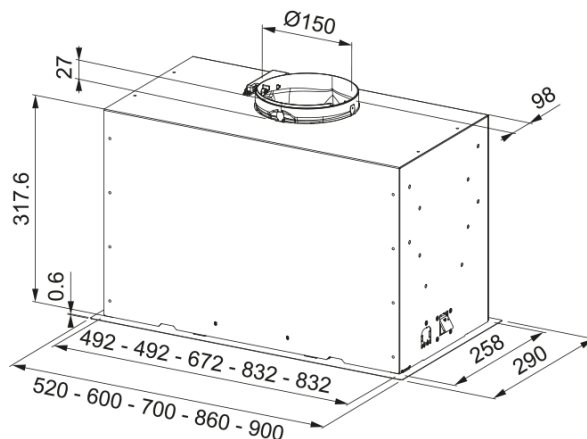

Встраиваемая вытяжка FBFP XS A52 | 305.0665.368

Встраиваемая кухонная вытяжка FBFP XS A52 с воздухопроизводительностью 1000 м³/час — это стильное и технологичное решение для вашей кухни. Конструкция позволяет установить вытяжку вровень с кухонным шкафом, скрывая крепежные элементы внутри. Управляйте устройством с помощью пульта дистанционного управления, приложения или голосовых команд. Вытяжка оснащена технологией Franke K-LINK, которая синхронизирует её работу с варочной панелью, автоматически адаптируя интенсивность в зависимости от выбранной мощности. Три скорости работы + интенсивный режим, таймер, регулируемая теплота LED-освещения и низкий уровень шума (69 дБА) - это идеальное сочетание стиля, технологий и комфорта для вашей кухни.

Информация о продукте

Тип вытяжки	Встраиваемый
Покрытие поверхности	Нержавеющая сталь

Размеры

Ширина (мм)	520.0
Диаметр выходного отверстия	150

Энергетические характеристики

Тип штекера	EU
Годовое энергопотреблен. (аес)	70.2
Класс динамич. эффективности	B
Класс светоотдачи	C
Эффективность фильтрации жира	D
Напряжение мотора	220-240В 50-60Гц
Тип мотора	SP A+
Количество моторов	1