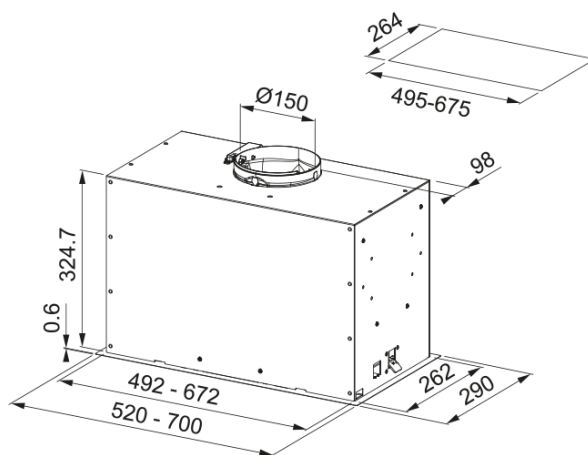

# Встраиваемая вытяжка FBFE WH MATT A70 | 305.0665.367

Встраиваемая кухонная вытяжка FBFE WH MATT A70 с высокой производительностью до 1000 м<sup>3</sup>/ч эффективно устраняет запахи и пар, создавая комфортные условия на кухне. Конструкция позволяет установить модель вровень с кухонным шкафом, скрывая крепежные элементы, что упрощает интеграцию в интерьер. Минимальная высота монтажа от 45 см над электрической варочной поверхностью обеспечивает гибкость размещения верхних шкафов. Три скорости и интенсивный режим обеспечивают удобное управление, а LED-лента гарантирует яркое освещение рабочей зоны. Энергоэффективность класса B и полный монтажный комплект делают эту вытяжку практичным и надежным выбором.

## Информация о продукте

Тип вытяжки	Встраиваемый
Покрытие поверхности	Белый матовый

## Размеры

Ширина (мм)	700.0
Диаметр выходного отверстия	150