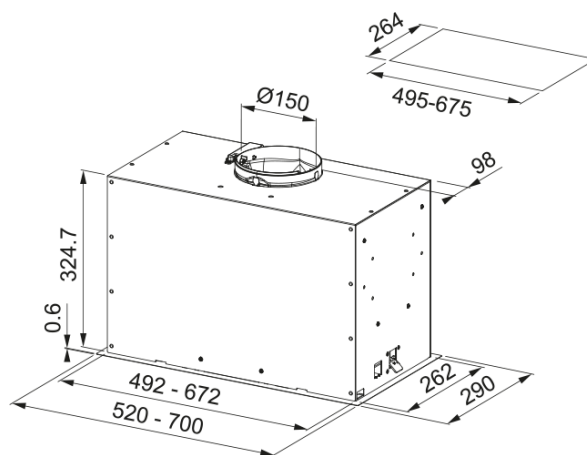

Встраиваемая вытяжка FBFE BK МАТТ А70 | 305.0665.365

Встраиваемая кухонная вытяжка Franke FBFE BK МАТТ А70 с высокой производительностью до 1000 м³/ч эффективно устраняет запахи и пар, создавая комфортные условия на кухне. Конструкция позволяет установить модель вровень с кухонным шкафом, скрывая крепежные элементы, что упрощает интеграцию в интерьер. Минимальная высота монтажа от 45 см над электрической варочной поверхностью обеспечивает гибкость размещения верхних шкафов. Три скорости и интенсивный режим обеспечивают удобное управление, а LED-лента гарантирует яркое освещение рабочей зоны. Энергоэффективность класса В и полный монтажный комплект делают эту вытяжку практичным и надежным выбором.

Информация о продукте

Тип вытяжки	Встраиваемый
Покрытие поверхности	Черный Матовый Экстра

Размеры

Ширина (мм)	700.0
Диаметр выходного отверстия	150

Энергетические характеристики

Тип штекера	EU
Годовое энергопотреблен. (аес)	70.2
Класс динамич. эффективности	B
Класс светоотдачи	A
Эффективность фильтрации жира	D
Напряжение мотора	220-240В 50-60Гц
Тип мотора	SP 800
Количество моторов	1