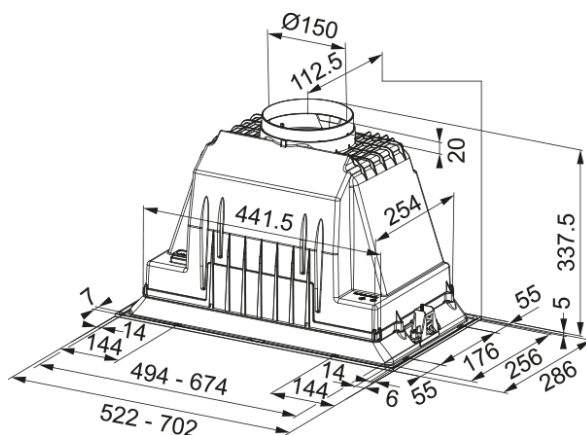

## Встраиваемая вытяжка FBI 525 PLUS | 305.0599.543

Встраиваемая кухонная вытяжка Franke FBI 525 PLUS с мощной воздухопроизводительностью 800 м<sup>3</sup>/час идеально справляется с удалением запахов и пара. Слайдерное управление, LED-освещение (2x1 Вт) и бесшовный монтаж без внешних креплений позволяют легко вписать вытяжку в любой дизайн кухни. Полимерный корпус снижает вес и вибрации, обеспечивая тихую работу. В комплекте: монтажный набор и антивозвратный клапан.

### Размеры

Ширина (мм)	520.0
Диаметр выходного отверстия	150