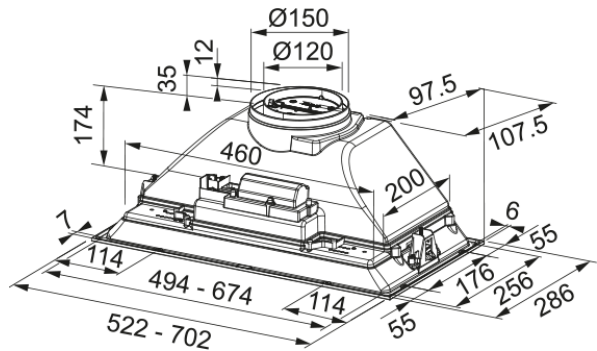

# Встраиваемая вытяжка FBI 705 GR, серый | 305.0599.533

Встраиваемая вытяжка Franke FBI 705 GR с производительностью 650 м<sup>3</sup>/час и тремя скоростями обеспечивает эффективное удаление запахов. Тихий режим, LED-освещение (2x4 Вт) и слайдерное управление делают её удобной в использовании. Полимерный корпус снижает шум и вибрации, а бесшовный монтаж позволяет вписать вытяжку в любой гарнитур. В комплекте: монтажный набор и антивозвратный клапан. Идеальное решение для современной кухни!

## Информация о продукте

Тип вытяжки	Встраиваемый
Покрытие поверхности	Серый

## Размеры

Ширина (мм)	700.0
Диаметр выходного отверстия	120