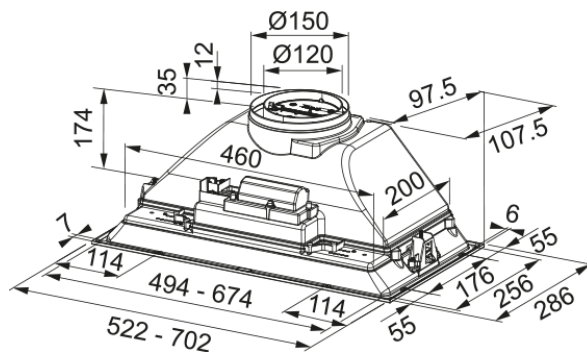

# Встраиваемая вытяжка FBI 705 GR, серый | 305.0599.533

Встраиваемая вытяжка Franke FBI 705 GR с производительностью 650 м³/час и тремя скоростями обеспечивает эффективное удаление запахов. Тихий режим, LED-освещение (2x4 Вт) и слайдерное управление делают её удобной в использовании. Полимерный корпус снижает шум и вибрации, а бесшовный монтаж позволяет вписать вытяжку в любой гарнитур. В комплекте: монтажный набор и антивозвратный клапан. Идеальное решение для современной кухни!

## Информация о продукте

Тип вытяжки	Встраиваемый
Покрытие поверхности	Серый

## Размеры

Ширина (мм)	700.0
Диаметр выходного отверстия	120