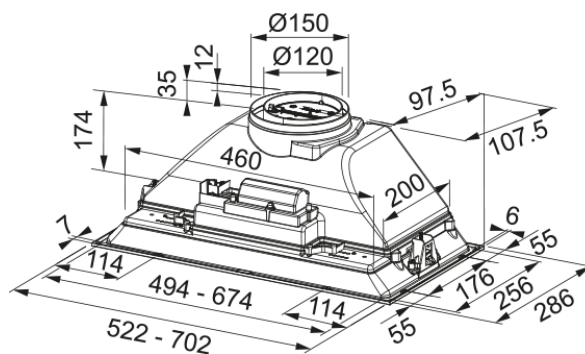

Встраиваемая вытяжка FBI 705 GR, серый | 305.0599.533

Встраиваемая вытяжка Franke FBI 705 GR с производительностью 650 м³/час и тремя скоростями обеспечивает эффективное удаление запахов. Тихий режим, LED-освещение (2x4 Вт) и слайдерное управление делают её удобной в использовании. Полимерный корпус снижает шум и вибрации, а бесшовный монтаж позволяет вписать вытяжку в любой гарнитур. В комплекте: монтажный набор и антивозвратный клапан. Идеальное решение для современной кухни!

Информация о продукте

Тип вытяжки	Встраиваемый
Покрытие поверхности	Серый

Размеры

Ширина (мм)	700.0
Диаметр выходного отверстия	120

Энергетические характеристики

Тип штекера	IT
Годовое энергопотреблен. (аес)	58.9
Класс динамич. эффективности	D
Класс светоотдачи	D
Эффективность фильтрации жира	C
Напряжение мотора	220-240В 50-60Гц
Тип мотора	Smart C
Количество моторов	1