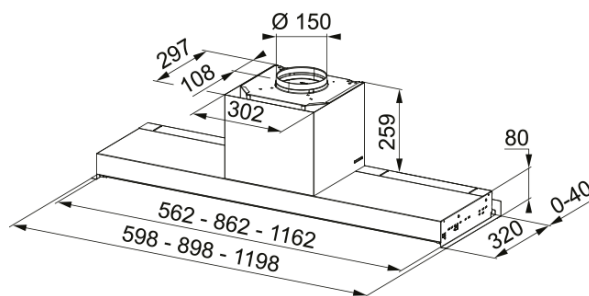

# Встраиваемая вытяжка FSTPRO 908 Inox | 305.0522.797

Встраиваемая кухонная вытяжка Franke Style Pro FSTPRO 908 Inox с мощностью 950 м<sup>3</sup>/ч эффективно устраняет запахи и испарения, создавая комфортную атмосферу на кухне. Благодаря низковольтной панели управления возможна установка на высоте всего 470 мм над электрической варочной поверхностью, что значительно повышает эффективность очистки воздуха. Эргономичный поворотный переключатель Push-Pull не создает визуального шума и делает управление интуитивно простым. 3 скорости работы, энергоэффективное LED-освещение (2× 1 Вт) и стильный минималистичный дизайн делают эту модель идеальным решением для современных кухонь.

## Информация о продукте

Тип вытяжки	Встраиваемый
Покрытие поверхности	Нержавеющая сталь

## Размеры

Ширина (мм)	900.0
Диаметр выходного отверстия	150