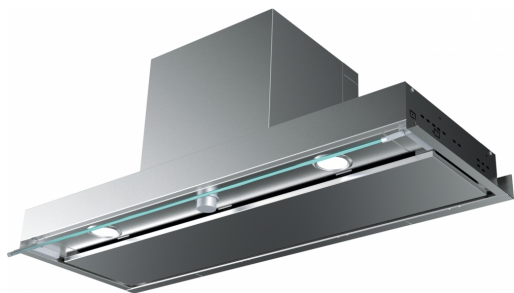

# Встраиваемая вытяжка FSTPRO 908 Inox | 305.0522.797

Встраиваемая кухонная вытяжка Franke Style Pro FSTPRO 908 Inox с мощностью 950 м<sup>3</sup>/ч эффективно устраняет запахи и испарения, создавая комфортную атмосферу на кухне. Благодаря низковольтной панели управления возможна установка на высоте всего 470 мм над электрической варочной поверхностью, что значительно повышает эффективность очистки воздуха. Эргономичный поворотный переключатель Push-Pull не создает визуального шума и делает управление интуитивно простым. 3 скорости работы, энергоэффективное LED-освещение (2× 1 Вт) и стильный минималистичный дизайн делают эту модель идеальным решением для современных кухонь.

## Информация о продукте

Тип вытяжки	Встраиваемый
Покрытие поверхности	Нержавеющая сталь

## Размеры

Ширина (мм)	900.0
Диаметр выходного отверстия	150