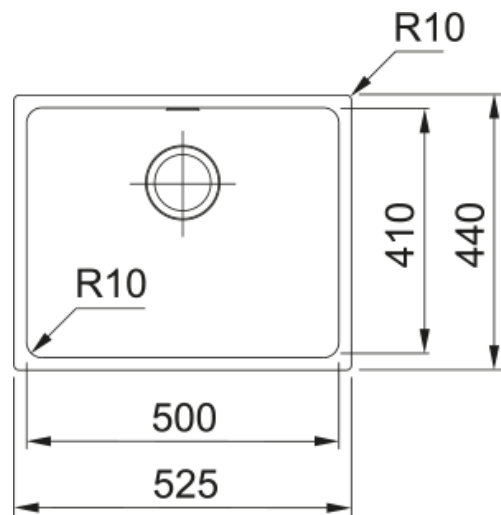

Мойка SID 110-50 сахара стоп-вентиль | 144.0757.987

Кухонная мойка FRANKE из материала Tectonite SID 110-50, сахара (стоп-вентиль в комплекте)

Информация о продукте

Тип мойки	Мойка без крыла
Материал	Tectonite
Количество чаш	1
Цвет	Бежевый
Покрытие поверхности	Нет

Размеры

Внешний размер: длина	525.0
Внешний размер: ширина	440.0
Длина	500.0
Ширина	410.0
Глубина	200.0

Установка

Размер шкафа	60 см
--------------	-------

Технические характеристики

Тип установки	Монтаж под столешницу
Сливное отверстие	3 1/2"
Расположение крыла	Нет крыла
Чаша 1: полка для аксессуаров	Нет
Тип установки	U зажимы