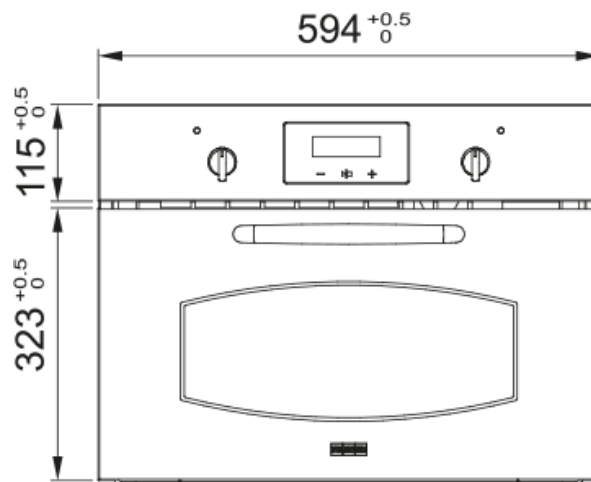

Компактный духовой шкаф FMW 45 CL G ON | 131.0743.472

Компактный духовой шкаф FMW 45 CL G ON с функцией микроволновой печи в классическом стиле с цифровым дисплеем. Объем - 34 литра. 4 функции: Разморозка, СВЧ, Гриль, Гриль + СВЧ.

Информация о продукте

Цвет	Оникс
Тип	Микроволн. печь с грилем
Открытие двери	Ручка
Аксессуары	Поворотный стол 315 мм
Аксессуары	Решетка гриля
Тип дисплея	LCD
Количество функций	4.0
Глубина упаковки	640.0
Высота упаковки	515.0
Ширина упаковки	640.0
Потребляемая мощность гриля	1500.0
Длина кабеля	1000.0
Номинальная мощность	3200.0
Тип переключателей	Поворотные переключатели

Размеры

Ширина	594.0
Высота	455.0
Глубина	540.0

Энергетические характеристики

Напряжение	220-240 В
Частота (Гц)	50 Гц

Установка

Тип установки	Встраиваемый
---------------	--------------

Технические характеристики