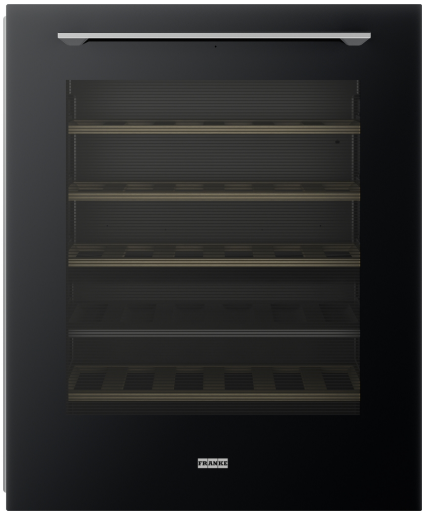

Холодильник для вина FMA 36 WCR BK | 131.0733.786

Встраиваемый холодильник для вина Franke Maris FMA 36 WCR вмещает 36 бутылок. Он имеет 5 деревянных полок из бука, электронное управление температурой и 2 температурных зоны, разделенных сепаратором: верхняя зона - от +4° до +18°, и нижняя зона с регулировкой температуры на + 4°/5°. Винный шкаф Maris идеально сочетается со всеми продуктами коллекции MARIS в черной и черной матовой отделке.

Информация о продукте

Цвет	Черный
Регулировка температуры	Да
Климатический класс	ST
Размер	72
Актуальный продукт	0.3
Тип дисплея	LED
Открытие двери	Боковое открывание двери
Энергопотребление	143
Ручка	Да
Материал двери	Стекло
Максимальная температура (С)	4.0
Минимальная температура (С)	18.0
Количество полок	5
Глубина упаковки	670.0
Высота упаковки	800.0
Ширина упаковки	710.0
Положение петель	Справа
Длина кабеля	1840.0
Диапазон температур	UPPER 4-18°C, LOWER 8-22°C
Количество температурных зон	2
Тип древесины	Бук

Размеры

Ширина	586.5
Высота	713.5
Глубина	555.0

Энергетические характеристики

Напряжение	220-230 В
Частота (Гц)	50 Гц
Технические характеристики	
Модель	FMA 36 WCR BK
Информация о продукте	
Бренд	FRANKE
Коллекция	Maris
Характеристики	
Панель управления	Электронный
Цвет дисплея	Белый