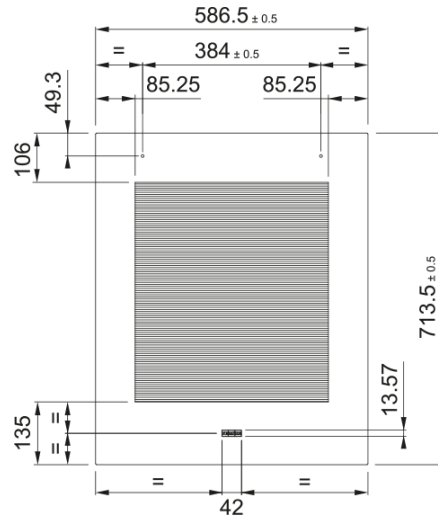

Холодильник для вина FMA 36 WCR BK | 131.0733.786

Встраиваемый холодильник для вина Franke Maris FMA 36 WCR вмещает 36 бутылок. Он имеет 5 деревянных полок из бука, электронное управление температурой и 2 температурных зоны, разделенных сепаратором: верхняя зона - от +4° до +18°, и нижняя зона с регулировкой температуры на + 4°/5°. Винный шкаф Maris идеально сочетается со всеми продуктами коллекции MARIS в черной и черной матовой отделке.

Информация о продукте

Цвет	Черный
Регулировка температуры	Да
Климатический класс	ST
Размер	72
Актуальный продукт	0.3
Тип дисплея	LED
Открытие двери	Боковое открывание двери
Энергопотребление	143
Ручка	Да
Материал двери	Стекло
Максимальная температура (С)	4.0
Минимальная температура (С)	18.0
Количество полок	5
Глубина упаковки	670.0
Высота упаковки	800.0
Ширина упаковки	710.0
Положение петель	Справа
Длина кабеля	1840.0
Диапазон температур	UPPER 4-18°C, LOWER 8-22°C
Количество температурных зон	2
Тип древесины	Бук

Размеры

Ширина	586.5
Высота	713.5
Глубина	555.0

Энергетические характеристики

Напряжение	220-230 В
Частота (Гц)	50 Гц
Технические характеристики	
Модель	FMA 36 WCR BK
Информация о продукте	
Бренд	FRANKE
Коллекция	Maris
Характеристики	
Панель управления	Электронный
Цвет дисплея	Белый