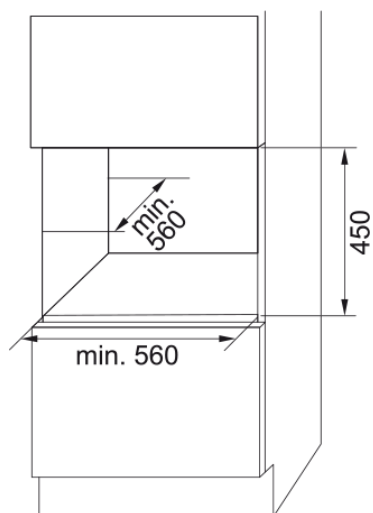

Mythos FMY 24 WCR N XS | 131.0717.411

Встраиваемый холодильник для вина FMY 24 WCR N XS, вмещает 24 бутылки, объем 66 л., LED освещение, регулировка температуры от 5 °С до 20 °С, 3 деревянные полки, черный с отделкой из нержавеющей стали

Информация о продукте

Цвет	Нержавеющая сталь
Регулировка температуры	Да
Климатический класс	ST
Размер	45
Актуальный продукт	0.3
Тип дисплея	LED
Открытие двери	Открывание одним нажатием
Энергопотребление	133
Рамка	Нержавеющая сталь
Ручка	Нет
Материал двери	Стекло
Максимальная температура (С)	18.0
Минимальная температура (С)	4.0
Количество полок	3
Глубина упаковки	680.0
Высота упаковки	580.0
Ширина упаковки	710.0
Положение петель	Справа
Длина кабеля	1840.0
Номинальная мощность	62.0
Диапазон температур	4-18°C
Количество температурных зон	1
Тип древесины	Дуб
Размеры	
Ширина	588.0
Высота	455.0
Глубина	555.0

Энергетические характеристики

Напряжение	220-230 В
Частота (Гц)	50 Гц

Технические характеристики

Модель	FMY 24 WCR N XS
--------	-----------------

Информация о продукте

Бренд	FRANKE
Коллекция	Mythos
Модельный ряд	MYTHOS