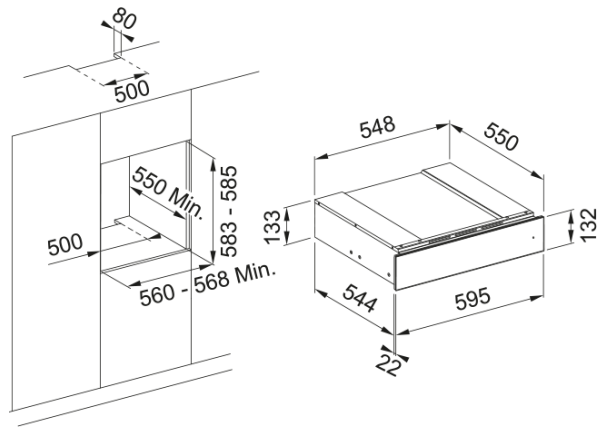

Набор аксессуаров Бариста FMY 14 CMD BK | 131.0694.163

Набор аксессуаров для кофемашины Franke. Основание из дуба органично объединяет три емкости для кофе, три емкости для чая, два отсека для чайных пакетиков, чайный инфьюзер и ложку из нержавеющей стали. А для любителей креативных напитков предусмотрен набор для латте-арта.

Информация о продукте

Цвет	Черный
Тип	Наборы аксессуаров
Открытие двери	Push-push
Набор "Бариста"	Набор для латте-арта
Набор "Бариста"	Мерная ложка
Набор "Бариста"	Чайный инфьюзер
Набор "Бариста"	3 контейнера для кофе
Набор "Бариста"	3 контейнера для листового чая
Набор "Бариста"	Отделение для сахара/чая
Количество аксессуаров	6.0
Глубина упаковки	650.0
Высота упаковки	205.0
Ширина упаковки	650.0
Тип древесины	Дуб

Размеры

Ширина	595.0
Высота	133.0
Глубина	566.0

Технические характеристики

Модель	FMY 14 CMD BK

Информация о продукте

Бренд	FRANKE
Коллекция	Mythos