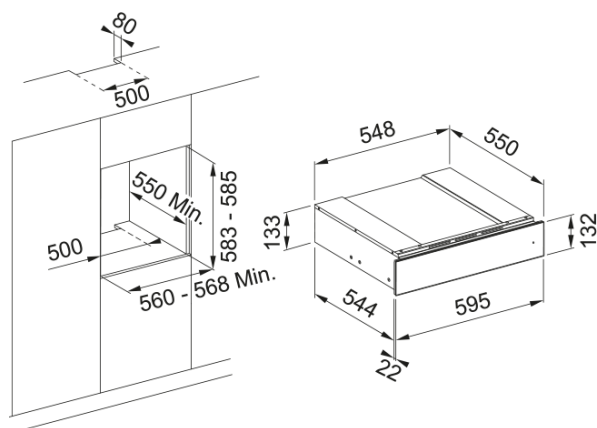

Набор аксессуаров Бариста FMY 14 CMD BK | 131.0694.163

Набор аксессуаров для кофемашины Franke. Основание из дуба органично объединяет три емкости для кофе, три емкости для чая, два отсека для чайных пакетиков, чайный инфьюзер и ложку из нержавеющей стали. А для любителей креативных напитков предусмотрен набор для латте-арта.

Информация о продукте

Цвет	Черный
Тип	Наборы аксессуаров
Открытие двери	Push-push
Набор "Бариста"	Набор для латте-арта
Набор "Бариста"	Мерная ложка
Набор "Бариста"	Чайный инфьюзер
Набор "Бариста"	3 контейнера для кофе
Набор "Бариста"	3 контейнера для листового чая
Набор "Бариста"	Отделение для сахара/чая
Количество аксессуаров	6.0
Глубина упаковки	650.0
Высота упаковки	205.0
Ширина упаковки	650.0
Тип древесины	Дуб

Размеры

Ширина	595.0
Высота	133.0
Глубина	566.0

Технические характеристики

Модель	FMY 14 CMD BK
--------	---------------

Информация о продукте

Бренд	FRANKE
Коллекция	Mythos