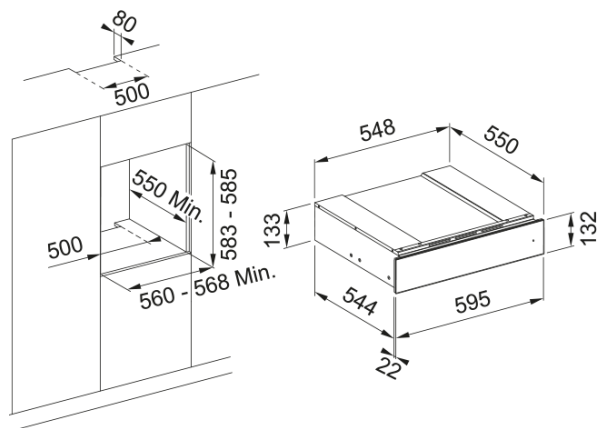

Набор аксессуаров Бариста FMY 14 CMD XS | 131.0691.007

Набор аксессуаров для кофемашины Franke. Основание из дуба органично объединяет три емкости для кофе, три емкости для чая, два отсека для чайных пакетиков, чайный инфьюзер и ложку из нержавеющей стали. А для любителей креативных напитков предусмотрен набор для латте-арта.

Информация о продукте

Цвет	Нержавеющая сталь
Тип	Наборы аксессуаров
Открытие двери	Push-push
Набор "Бариста"	Набор для латте-арта
Набор "Бариста"	Мерная ложка
Набор "Бариста"	Чайный инфьюзер
Набор "Бариста"	3 контейнера для кофе
Набор "Бариста"	3 контейнера для листового чая
Набор "Бариста"	Отделение для сахара/чая
Количество аксессуаров	6.0
Глубина упаковки	650.0
Высота упаковки	205.0
Ширина упаковки	650.0
Тип древесины	Дуб

Размеры

Ширина	595.0
Высота	133.0
Глубина	566.0

Технические характеристики

Модель	FMY 14 CMD XS

Информация о продукте

Бренд	FRANKE
Коллекция	Mythos