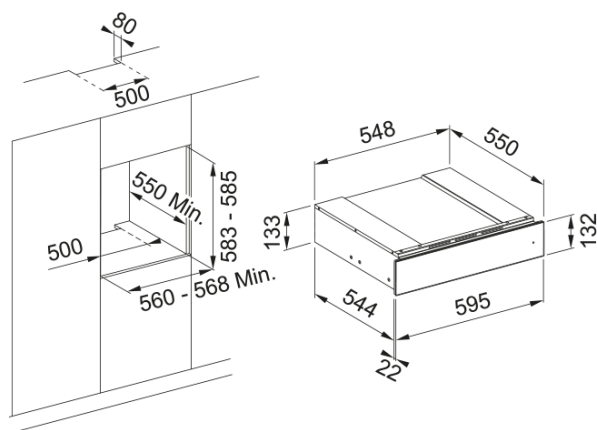

Набор аксессуаров Бариста FMY 14 CMD XS | 131.0691.007

Набор аксессуаров для кофемашины Franke. Основание из дуба органично объединяет три емкости для кофе, три емкости для чая, два отсека для чайных пакетиков, чайный инфьюзер и ложку из нержавеющей стали. А для любителей креативных напитков предусмотрен набор для латте-арта.

Информация о продукте

Цвет	Нержавеющая сталь
Тип	Наборы аксессуаров
Открытие двери	Push-push
Набор "Бариста"	Набор для латте-арта
Набор "Бариста"	Мерная ложка
Набор "Бариста"	Чайный инфьюзер
Набор "Бариста"	3 контейнера для кофе
Набор "Бариста"	3 контейнера для листового чая
Набор "Бариста"	Отделение для сахара/чая
Количество аксессуаров	6.0
Глубина упаковки	650.0
Высота упаковки	205.0
Ширина упаковки	650.0
Тип древесины	Дуб

Размеры

Ширина	595.0
Высота	133.0
Глубина	566.0

Технические характеристики

Модель	FMY 14 CMD XS
--------	---------------

Информация о продукте

Бренд	FRANKE
Коллекция	Mythos