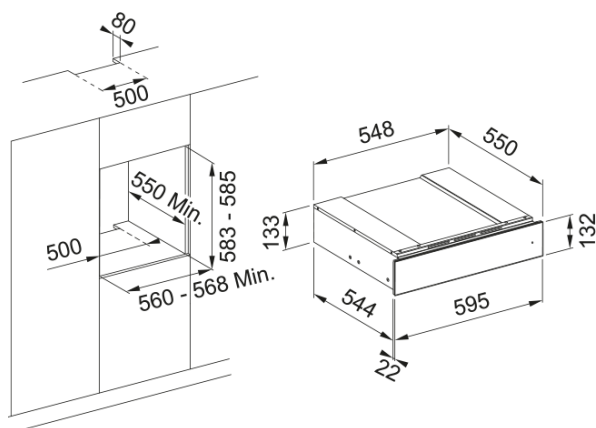

Набор аксессуаров Сомелье FMY 14 WCRD XS | 131.0691.006

Набор аксессуаров для винного шкафа Franke – идеальный комплект для истинных ценителей вина. Элегантное основание из дуба хранит все необходимое: - Штопор - Штопор Ah-So - Нож сомелье - Штопор для шампанского - Обрезатель фольги - Пробка для вина - Аэратор - Насадка для розлива вина - Кольцо для защиты от капель

Информация о продукте

Цвет	Нержавеющая сталь
Тип	Наборы аксессуаров
Открытие двери	Push-push
Количество аксессуаров	9.0
Глубина упаковки	650.0
Высота упаковки	205.0
Ширина упаковки	650.0
Тип древесины	Дуб
Набор "Сомелье"	Штопор с лезвием
Набор "Сомелье"	Штопор для шампанского
Набор "Сомелье"	Обрезатель фольги
Набор "Сомелье"	Пробка для шампанского
Набор "Сомелье"	Штопор Ah-So
Набор "Сомелье"	Штопор сомелье
Набор "Сомелье"	Насадка для бутылки вина
Набор "Сомелье"	Аэратор
Набор "Сомелье"	Кольцо для защиты от капель

Размеры

Ширина	595.0
Высота	133.0
Глубина	566.0

Технические характеристики

Модель	FMY 14 WCRD XS

Информация о продукте

Бренд	FRANKE
Коллекция	Mythos