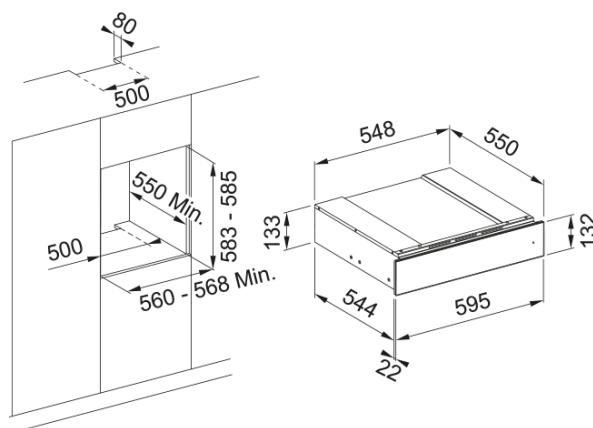

Набор аксессуаров Сомелье FMY 14 WCRD XS | 131.0691.006

Набор аксессуаров для винного шкафа Franke – идеальный комплект для истинных ценителей вина. Элегантное основание из дуба хранит все необходимое: - Штопор - Штопор Ah-So - Нож сомелье - Штопор для шампанского - Обрезатель фольги - Пробка для вина - Аэратор - Насадка для розлива вина - Кольцо для защиты от капель

Информация о продукте

Цвет	Нержавеющая сталь
Тип	Наборы аксессуаров
Открытие двери	Push-push
Количество аксессуаров	9.0
Глубина упаковки	650.0
Высота упаковки	205.0
Ширина упаковки	650.0
Тип древесины	Дуб
Набор "Сомелье"	Штопор с лезвием
Набор "Сомелье"	Штопор для шампанского
Набор "Сомелье"	Обрезатель фольги
Набор "Сомелье"	Пробка для шампанского
Набор "Сомелье"	Штопор Ah-So
Набор "Сомелье"	Штопор сомелье
Набор "Сомелье"	Насадка для бутылки вина
Набор "Сомелье"	Аэратор
Набор "Сомелье"	Кольцо для защиты от капель

Размеры

Ширина	595.0
Высота	133.0
Глубина	566.0

Технические характеристики

Модель	FMY 14 WCRD XS

Информация о продукте

Бренд	FRANKE
Коллекция	Mythos