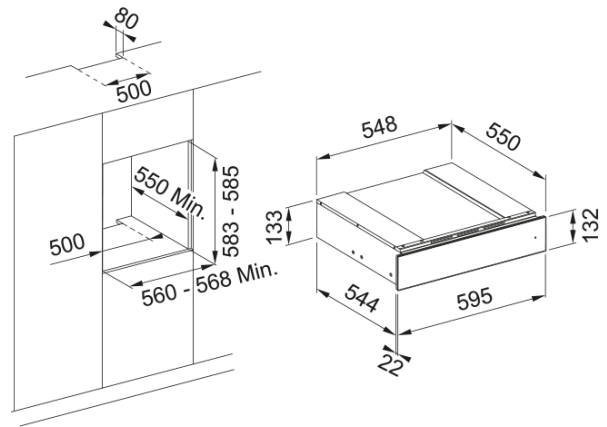

Подогреватель посуды FMY 14 DRW BK | 131.0640.710

Подогреватель посуды Franke FMY 14 DRW BK – элегантное и функциональное решение для вашей кухни. Вмещает до 6 комплектов посуды и оснащен камерой объемом 16 л, что позволяет подогревать тарелки, чашки и сервировочные блюда для идеальной подачи. Электронное управление с автоматическим открытием одним нажатием и индикатором работы на передней панели делает его удобным в использовании. Подогреватель предлагает три температурных режима (40°C, 60°C, 75°C) и имеет противоскользящее покрытие для безопасного использования. Телескопические направляющие и максимальная нагрузка в 25 кг гарантируют надежность и долговечность.

Информация о продукте

Цвет	Черный
Тип	Подогреватели посуды
Открытие двери	Push-push
Глубина упаковки	650.0
Высота упаковки	205.0
Ширина упаковки	650.0
Длина кабеля	1100.0
Номинальная мощность	400.0
Диапазон температур	40-75°C

Размеры

Ширина	595.0
Высота	133.0
Глубина	566.0

Энергетические характеристики

Напряжение	220-230 В
Частота (Гц)	50-60 Гц

Технические характеристики

Модель	FMY 14 DRW BK

Информация о продукте

Бренд	FRANKE
Коллекция	Mythos
Модельный ряд	MYTHOS

Характеристики

Объем камеры	16.0