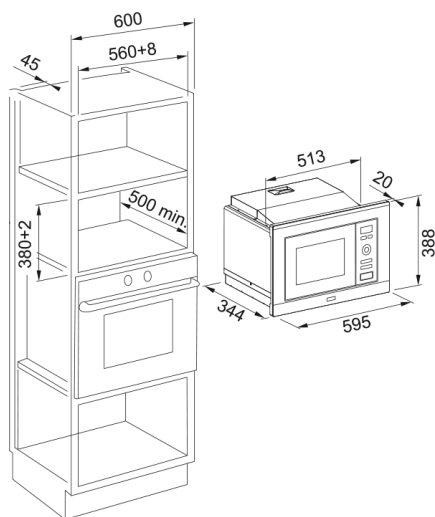

# Микроволновая печь FSL 20 MW XS | 131.0632.992

Микроволновая печь Franke FSL 20 MW XS в черном и нержавеющей стальном корпусе имеет объем камеры 20 л и три режима приготовления: микроволны, гриль и их комбинацию. Управляется с помощью электронного программатора с ЖК дисплеем и включает 8 предустановленных программ, а также 5 ступеней мощности микроволн. В комплект входит вращающаяся тарелка диаметром 245 мм, мощность микроволн — 800 Вт, мощность гриля — 1000 Вт. Таймер на 95 минут с звуковой сигнализацией, защита от детей, освещение с галогеновой лампой. В комплекте решетка для гриля. Размеры: 595 x 388 x 344 мм.

## Информация о продукте

Цвет	Нержавеющая сталь
Тип	Микроволн. печь с грилем
Открытие двери	Кнопка
Аксессуары	Поворотный стол 245 мм
Аксессуары	Решетка гриля
Актуальный продукт	16.0
Тип дисплея	LED
Открытие двери	Боковое открывание двери
Тип гриля	Трубчатый гриль
Максимальная мощность СВЧ	800.0
Глубина упаковки	449.0
Высота упаковки	404.0
Ширина упаковки	650.0
Передняя панель	Не определено
Потребляемая мощность гриля	1000.0
Длина кабеля	1000.0
Номинальная мощность	1250.0
<b>Размеры</b>	
Ширина	595.0
Высота	388.0
Глубина	343.5
<b>Энергетические характеристики</b>	
Напряжение	230 В
Частота (Гц)	50 Гц

## Установка

Тип установки	Встраиваемый
<b>Технические характеристики</b>	
Тип камеры духового шкафа	Нержавеющая сталь
Cooling Fan	Да
Рамка двери	Не определено
Плавное закрытие	Стандарт
Модель	FSL 20 MW XS
Функция Safety Lock	Да
Таймер	Да
<b>Информация о продукте</b>	
Бренд	FRANKE
Коллекция	Smart
Модельный ряд	Linear
<b>Характеристики</b>	
Панель управления	Электронный
Объем камеры	20.0
Покрытие двери	Стекло/сталь
Цвет дисплея	Красный
Количество переключателей	1.0