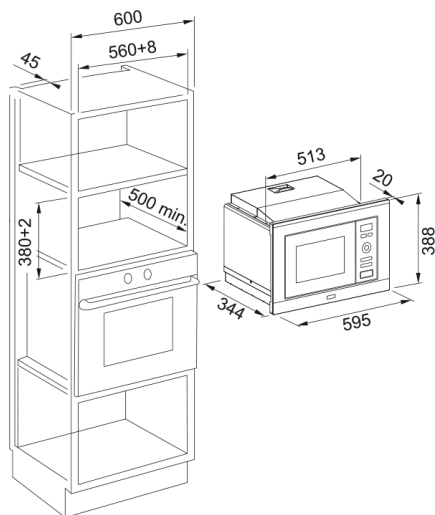

Микроволновая печь FSL 20 MW XS | 131.0632.992

Микроволновая печь Franke FSL 20 MW XS в черном и нержавеющей стальном корпусе имеет объем камеры 20 л и три режима приготовления: микроволны, гриль и их комбинацию. Управляется с помощью электронного программатора с ЖК дисплеем и включает 8 предустановленных программ, а также 5 ступеней мощности микроволн. В комплект входит вращающаяся тарелка диаметром 245 мм, мощность микроволн — 800 Вт, мощность гриля — 1000 Вт. Таймер на 95 минут с звуковой сигнализацией, защита от детей, освещение с галогеновой лампой. В комплекте решетка для гриля. Размеры: 595 x 388 x 344 мм.

Информация о продукте

Цвет	Нержавеющая сталь
Тип	Микроволн. печь с грилем
Открытие двери	Кнопка
Аксессуары	Поворотный стол 245 мм
Аксессуары	Решетка гриля
Актуальный продукт	16.0
Тип дисплея	LED
Открытие двери	Боковое открывание двери
Тип гриля	Трубчатый гриль
Максимальная мощность СВЧ	800.0
Глубина упаковки	449.0
Высота упаковки	404.0
Ширина упаковки	650.0
Передняя панель	Не определено
Потребляемая мощность гриля	1000.0
Длина кабеля	1000.0
Номинальная мощность	1250.0
Размеры	
Ширина	595.0
Высота	388.0
Глубина	343.5
Энергетические характеристики	
Напряжение	230 В
Частота (Гц)	50 Гц

Установка

Тип установки	Встраиваемый
Технические характеристики	
Тип камеры духового шкафа	Нержавеющая сталь
Cooling Fan	Да
Рамка двери	Не определено
Плавное закрытие	Стандарт
Модель	FSL 20 MW XS
Функция Safety Lock	Да
Таймер	Да
Информация о продукте	
Бренд	FRANKE
Коллекция	Smart
Модельный ряд	Linear
Характеристики	
Панель управления	Электронный
Объем камеры	20.0
Покрытие двери	Стекло/сталь
Цвет дисплея	Красный
Количество переключателей	1.0